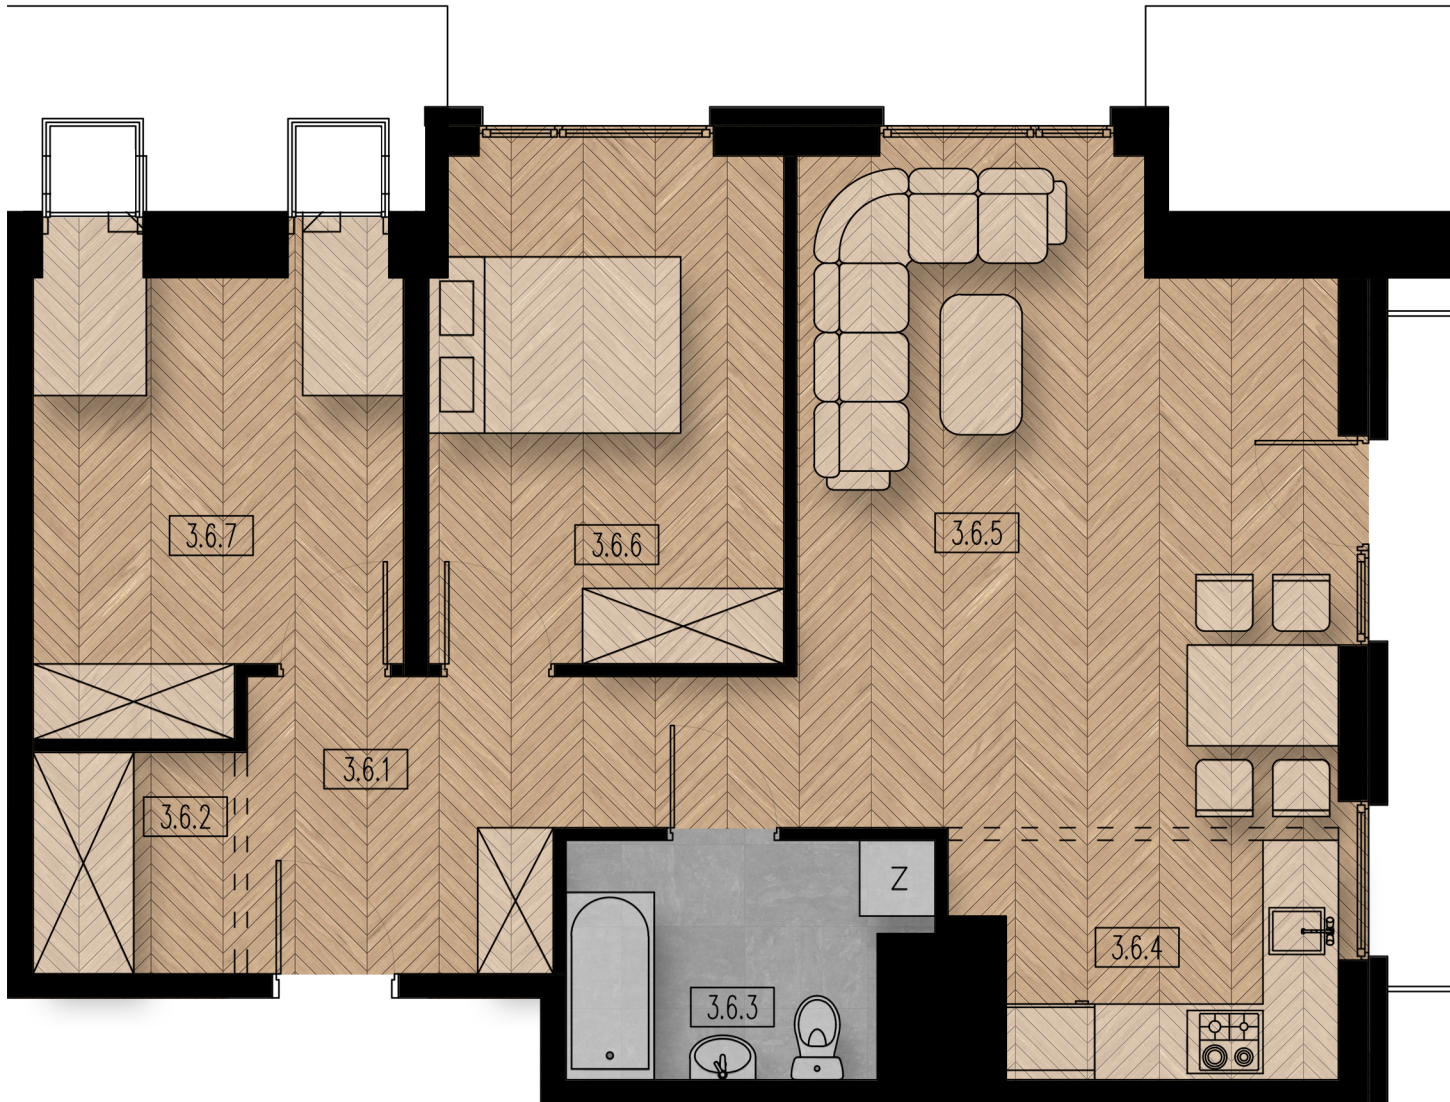

# BUDYNEK C - MIESZKANIE M36

RZUT MIESZKANIA SKALA 1:60

Nr pom.	Nazwa pom.	Pow. [m <sup>2</sup> ]	Pow.użyt.[m <sup>2</sup> ]
Mieszkanie M36		68,58	65,76
3.6.1	komunikacja	8,05	8,05
3.6.2	garderoba	2,82	2,82
3.6.3	łazienka	5,03	5,03
3.6.4	kuchnia	5,60	5,60
3.6.5	pokój dzienny	22,92	22,00
3.6.6	sypialnia	11,36	11,26
3.6.7	sypialnia	12,80	11,00
	balkon	7,88	