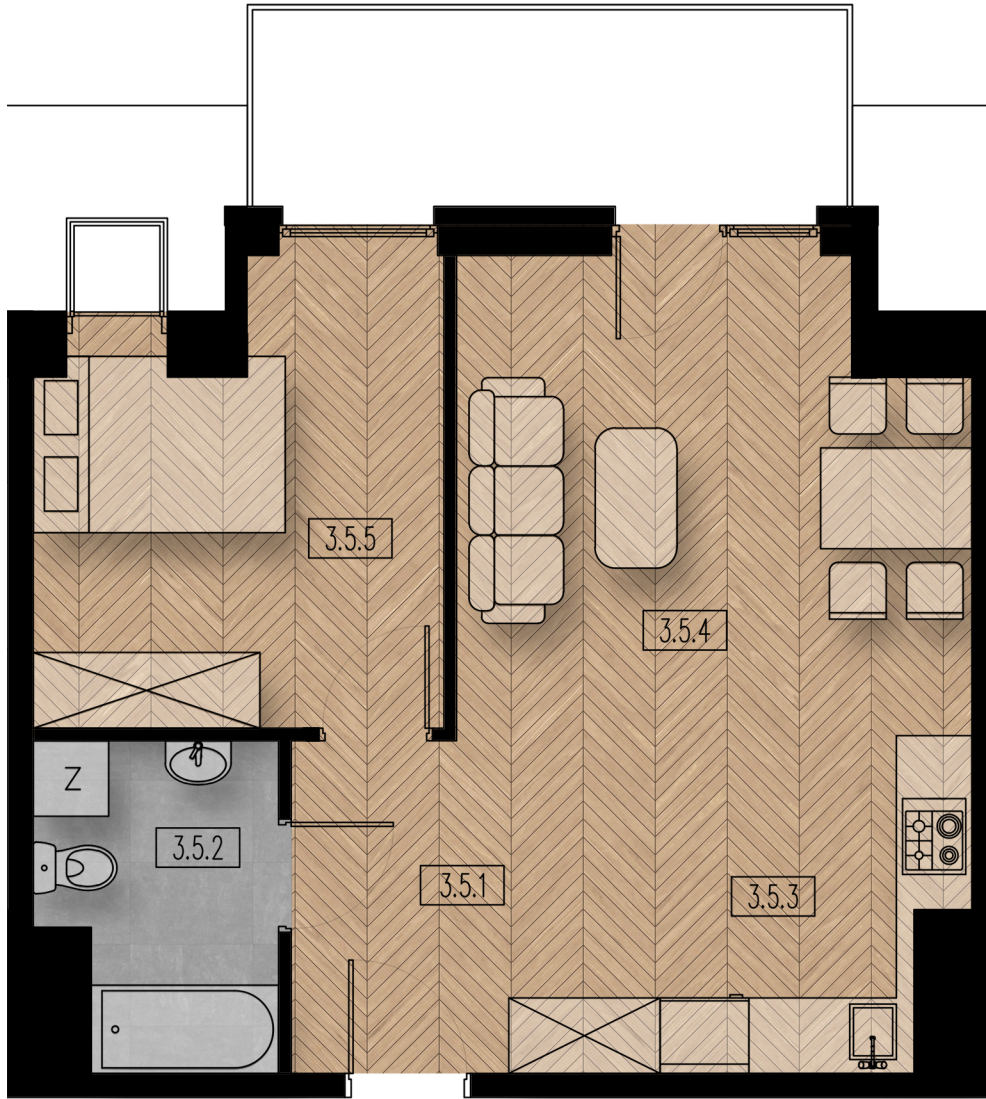

BUDYNEK C - MIESZKANIE M35

RZUT MIESZKANIA SKALA 1:60

Nr pom.	Nazwa pom.	Posadzka	Pow. [m ²]	Pow.użyt.[m ²]
Mieszkanie M35			46,25	44,66
3.5.1	komunikacja	płytki ceramiczne	7,73	7,73
3.5.2	łazienka	płytki ceramiczne	4,61	4,61
3.5.3	aneks kuchenny	płytki ceramiczne	5,94	5,94
3.5.4	pokój dzienny	panele podłogowe	15,75	15,18
3.5.5	sypialnia	panele podłogowe	12,22	11,20
	balkon	płytki ceramiczne	6,98	