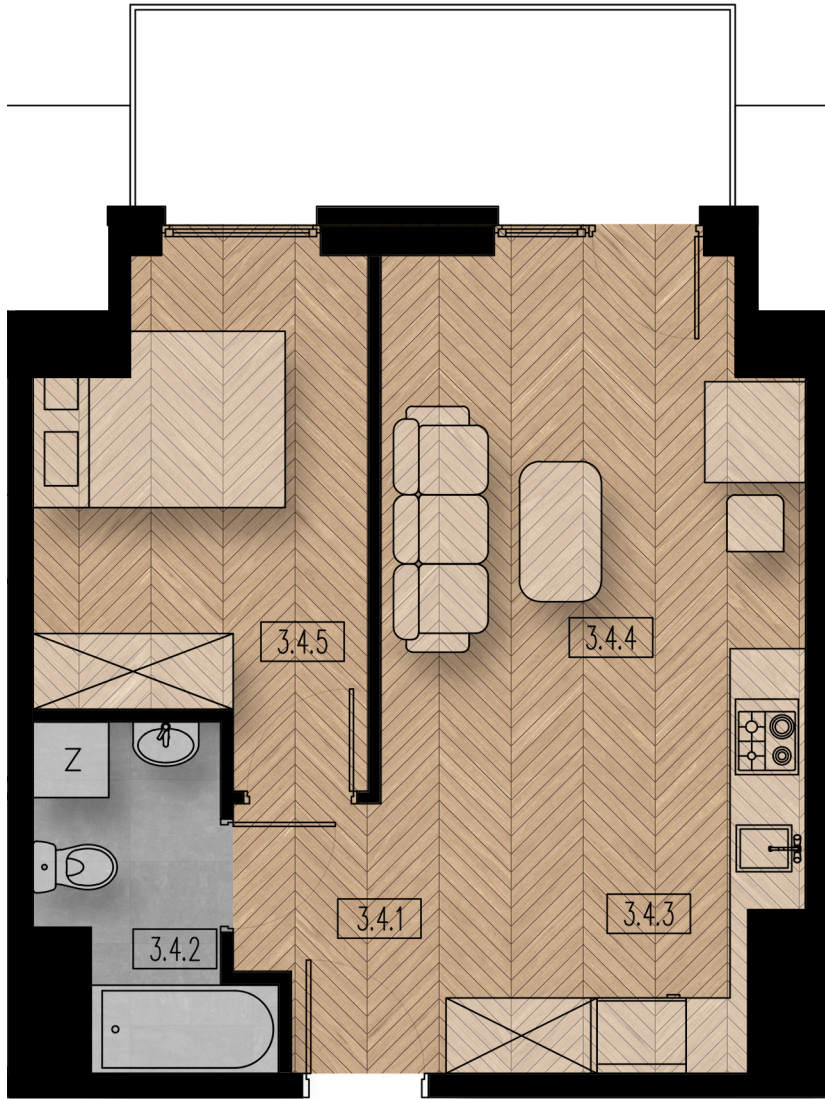

# BUDYNEK C - MIESZKANIE M34

RZUT MIESZKANIA SKALA 1:60

Nr pom.	Nazwa pom.	Posadzka	Pow. [m <sup>2</sup> ]	Pow.użyt.[m <sup>2</sup> ]
Mieszkanie M34			37,62	36,81
3.4.1	komunikacja	płytki ceramiczne	5,81	5,81
3.4.2	łazienka	płytki ceramiczne	3,94	3,94
3.4.3	aneks kuchenny	płytki ceramiczne	4,98	4,98
3.4.4	pokój dzienny	panele podłogowe	12,62	12,28
3.4.5	sypialnia	panele podłogowe	10,27	9,80
	balkon	płytki ceramiczne	6,98	