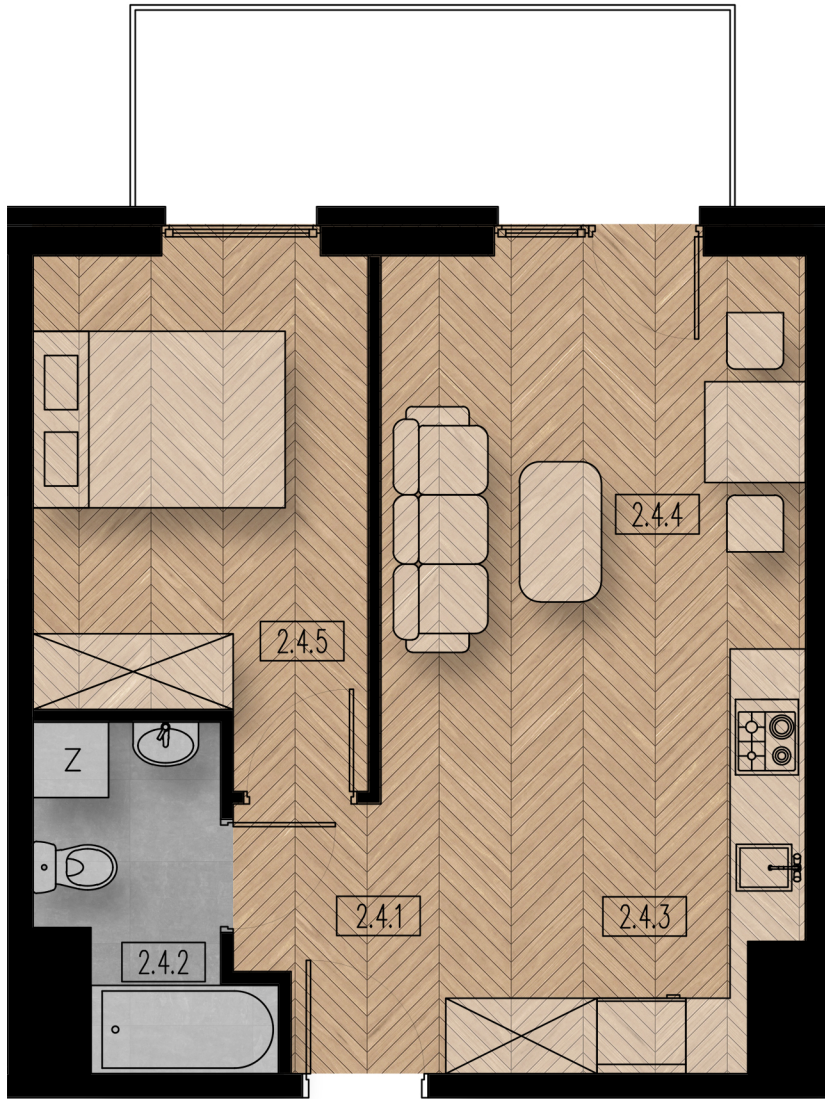

BUDYNEK C - MIESZKANIE M24

RZUT MIESZKANIA SKALA 1:60

| Nr pom. | Nazwa pom. | Posadzka | Pow. [m ²] |
|----------------|----------------|-------------------|------------------------|
| Mieszkanie M24 | | | 37,73 |
| 2.4.1 | komunikacja | płytki ceramiczne | 5,81 |
| 2.4.2 | łazienka | płytki ceramiczne | 3,94 |
| 2.4.3 | aneks kuchenny | płytki ceramiczne | 5,09 |
| 2.4.4 | pokój dzienny | panele podłogowe | 12,62 |
| 2.4.5 | sypialnia | panele podłogowe | 10,27 |
| | balkon | płytki ceramiczne | 6,98 |