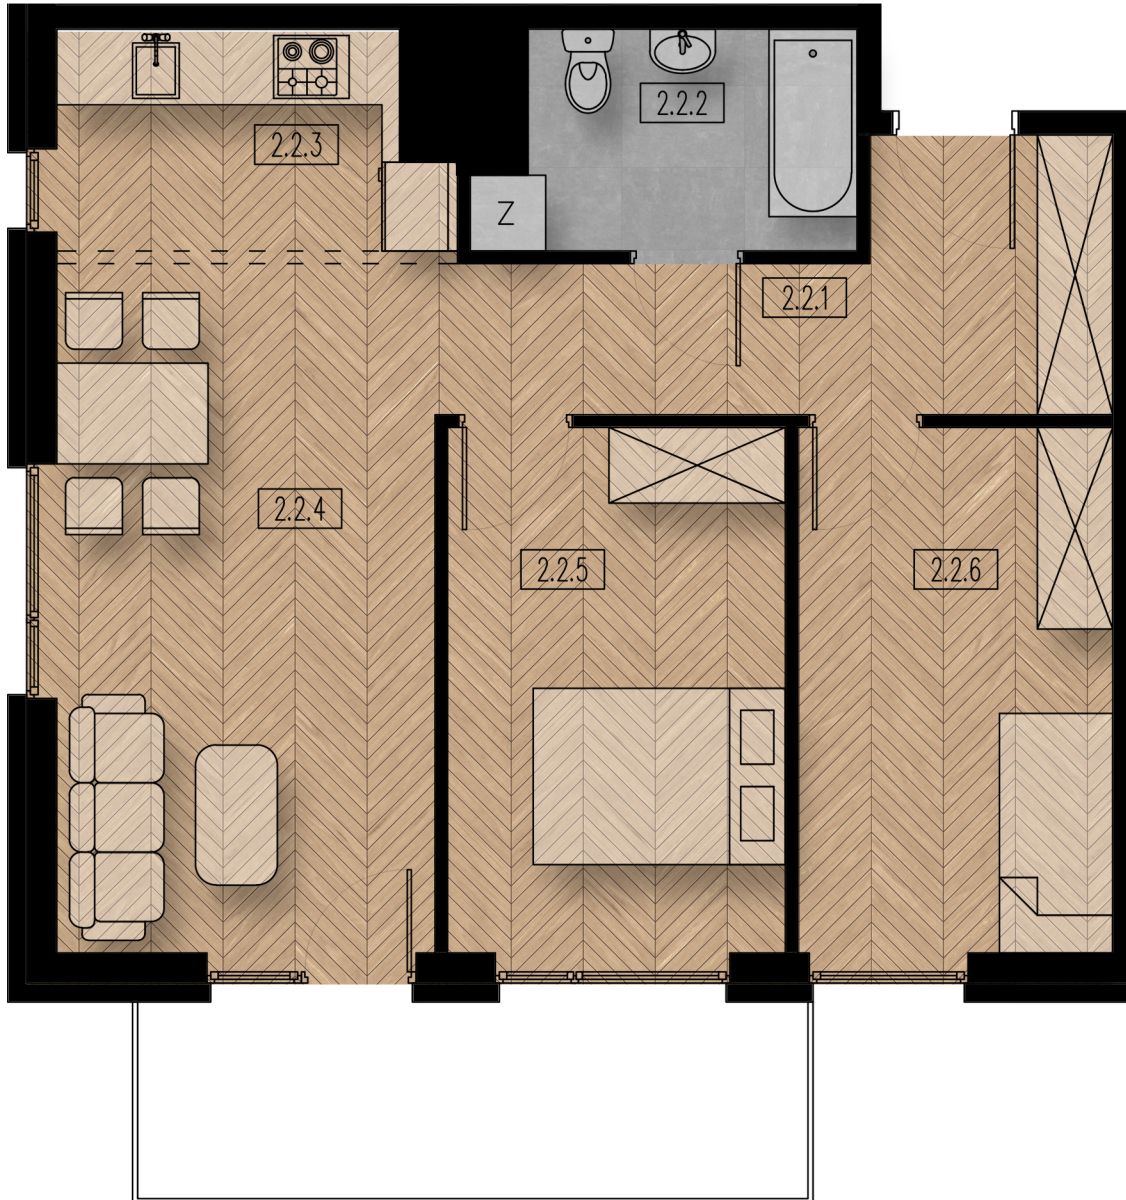

BUDYNEK C - MIESZKANIE M22

RZUT MIESZKANIA SKALA 1:60

Nr pom.	Nazwa pom.	Posadzka	Pow. [m ²]
Mieszkanie M22			56,52
2.2.1	komunikacja	płytki ceramiczne	8,21
2.2.2	łazienka	płytki ceramiczne	4,87
2.2.3	kuchnia	płytki ceramiczne	5,43
2.2.4	pokój dzienny	panele podłogowe	16,41
2.2.5	sypialnia	panele podłogowe	11,18
2.2.6	sypialnia	panele podłogowe	10,42
	balkon	płytki ceramiczne	7,88