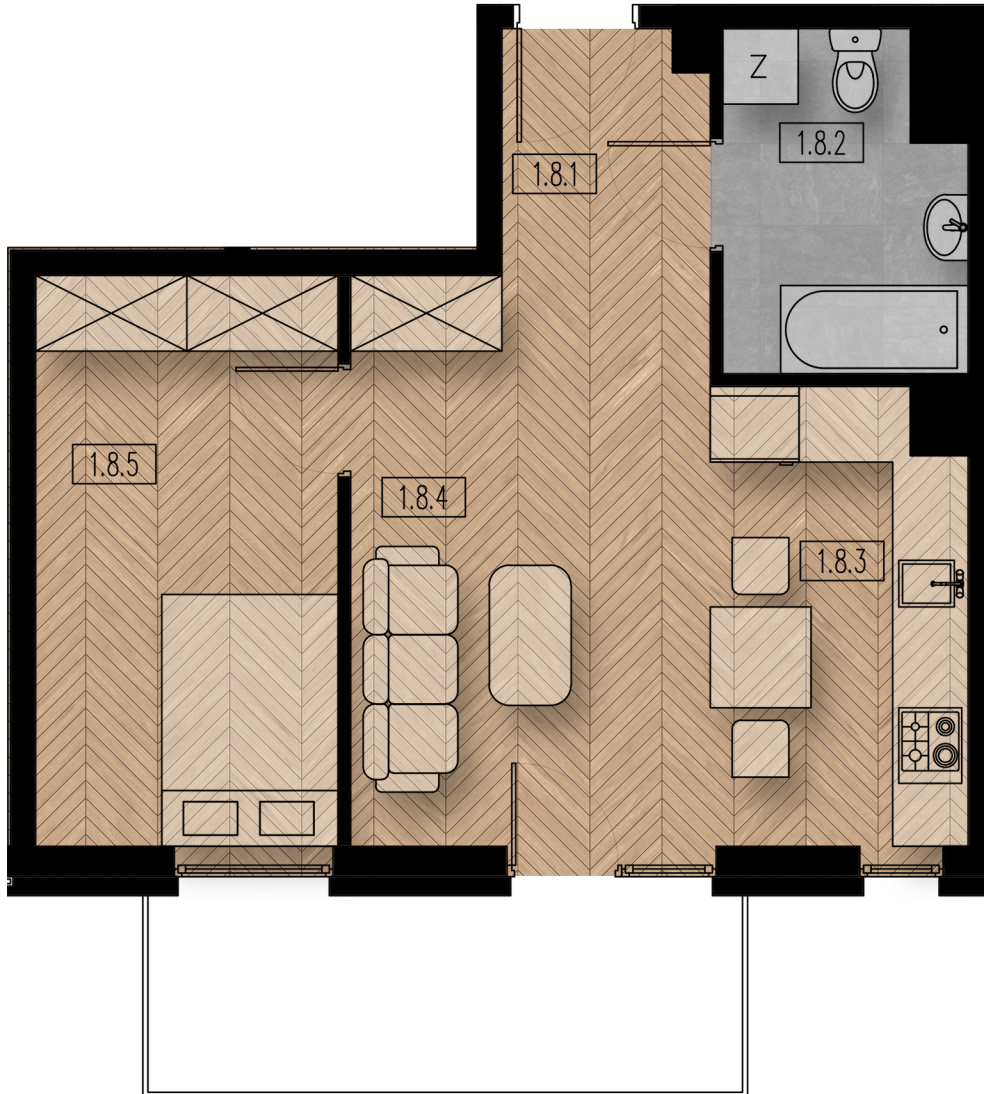

BUDYNEK C - MIESZKANIE M18

RZUT MIESZKANIA SKALA 1:60

Nr pom.	Nazwa pom.	Posadzka	Pow. [m ²]
Mieszkanie M18			39,07
1.8.1	komunikacja	płytki ceramiczne	4,59
1.8.2	łazienka	płytki ceramiczne	4,92
1.8.3	aneks kuchenny	płytki ceramiczne	7,22
1.8.4	pokój dzienny	panele podłogowe	11,47
1.8.5	sypialnia	panele podłogowe	10,87
	balkon	płytki ceramiczne	6,98