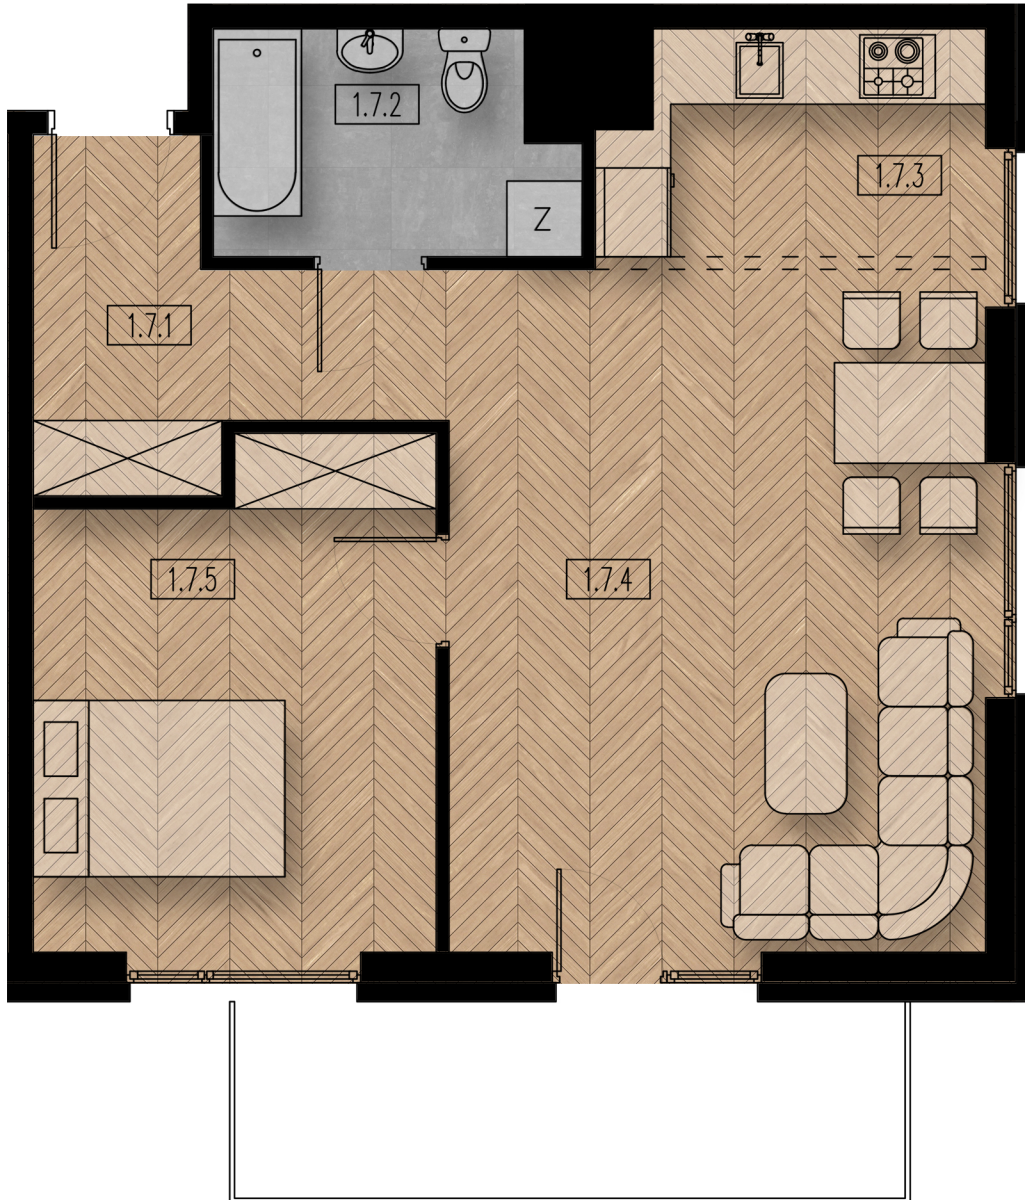

BUDYNEK C - MIESZKANIE M17

RZUT MIESZKANIA SKALA 1:60

Nr pom.	Nazwa pom.	Posadzka	Pow. [m ²]
Mieszkanie M17			52,02
1.7.1	komunikacja	płytki ceramiczne	6,28
1.7.2	łazienka	płytki ceramiczne	4,88
1.7.3	kuchnia	płytki ceramiczne	5,55
1.7.4	pokój dzienny	panele podłogowe	23,09
1.7.5	sypialnia	panele podłogowe	12,22
	balkon	płytki ceramiczne	7,88