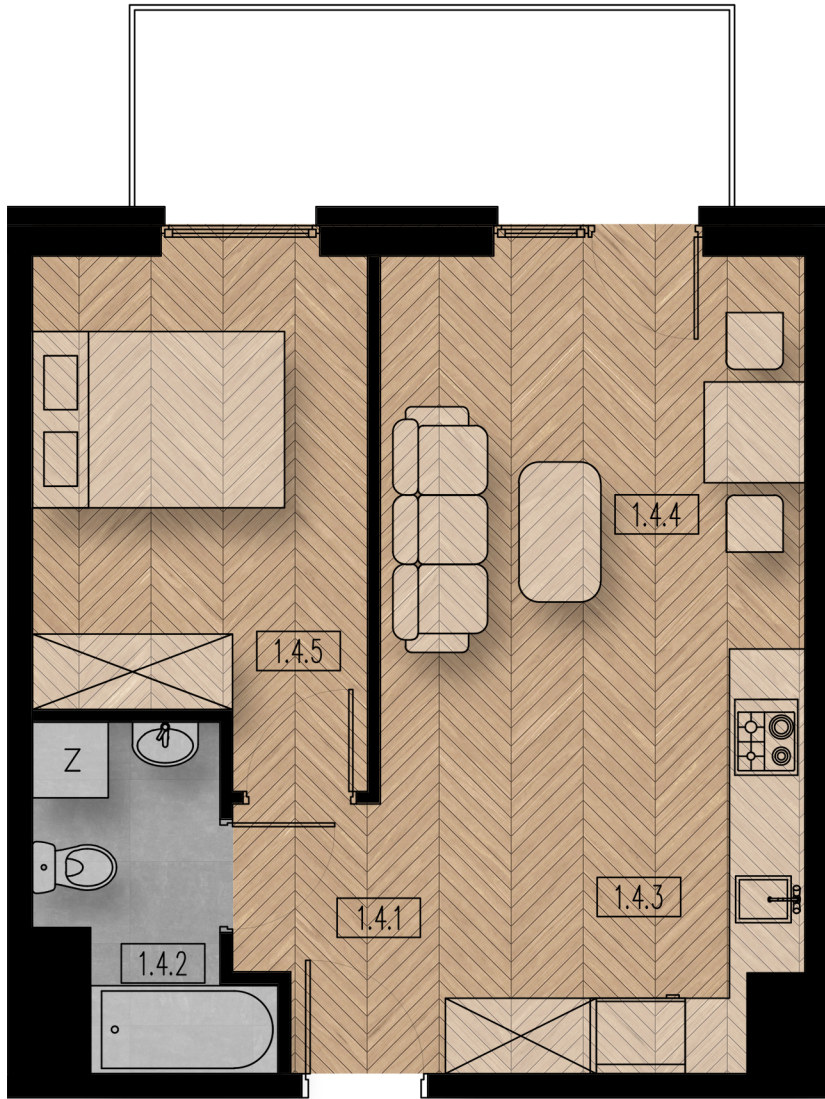

# BUDYNEK C - MIESZKANIE M14

RZUT MIESZKANIA SKALA 1:60

Nr pom.	Nazwa pom.	Posadzka	Pow. [m <sup>2</sup> ]
Mieszkanie M14			37,85
1.4.1	komunikacja	płytki ceramiczne	5,81
1.4.2	łazienka	płytki ceramiczne	3,94
1.4.3	aneks kuchenny	płytki ceramiczne	5,21
1.4.4	pokój dzienny	panele podłogowe	12,62
1.4.5	sypialnia	panele podłogowe	10,27
	balkon	płytki ceramiczne	6,98