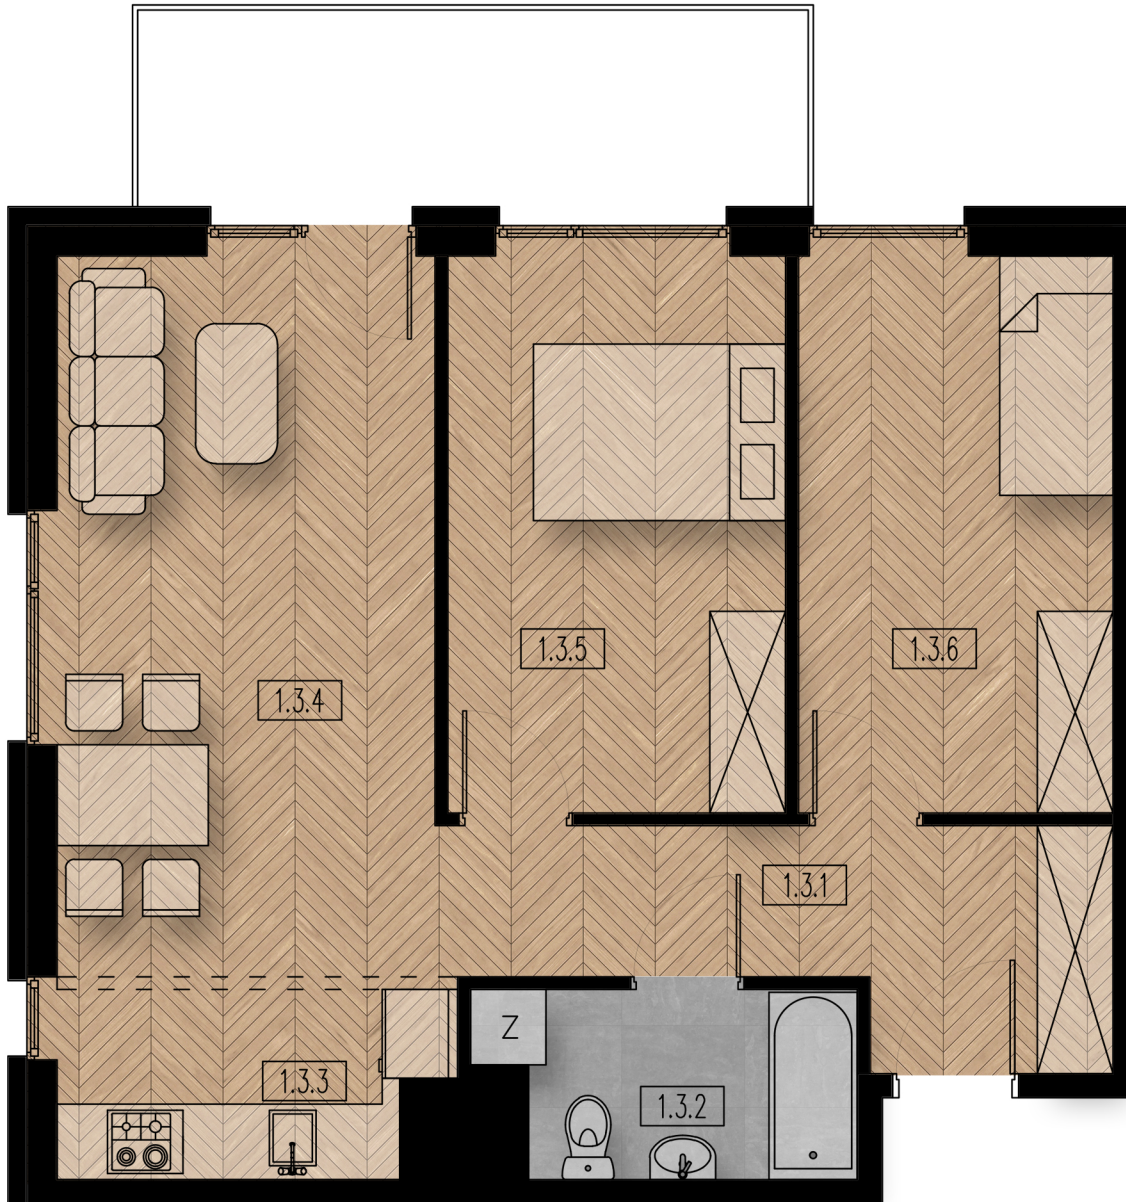

BUDYNEK C - MIESZKANIE M13

RZUT MIESZKANIA SKALA 1:60

Nr pom.	Nazwa pom.	Posadzka	Pow. [m ²]
Mieszkanie M13			56,75
1.3.1	komunikacja	płytki ceramiczne	7,73
1.3.2	łazienka	płytki ceramiczne	4,22
1.3.3	kuchnia	płytki ceramiczne	4,75
1.3.4	pokój dzienny	panele podłogowe	17,16
1.3.5	sypialnia	panele podłogowe	11,84
1.3.6	sypialnia	panele podłogowe	11,05
	balkon	płytki ceramiczne	7,88