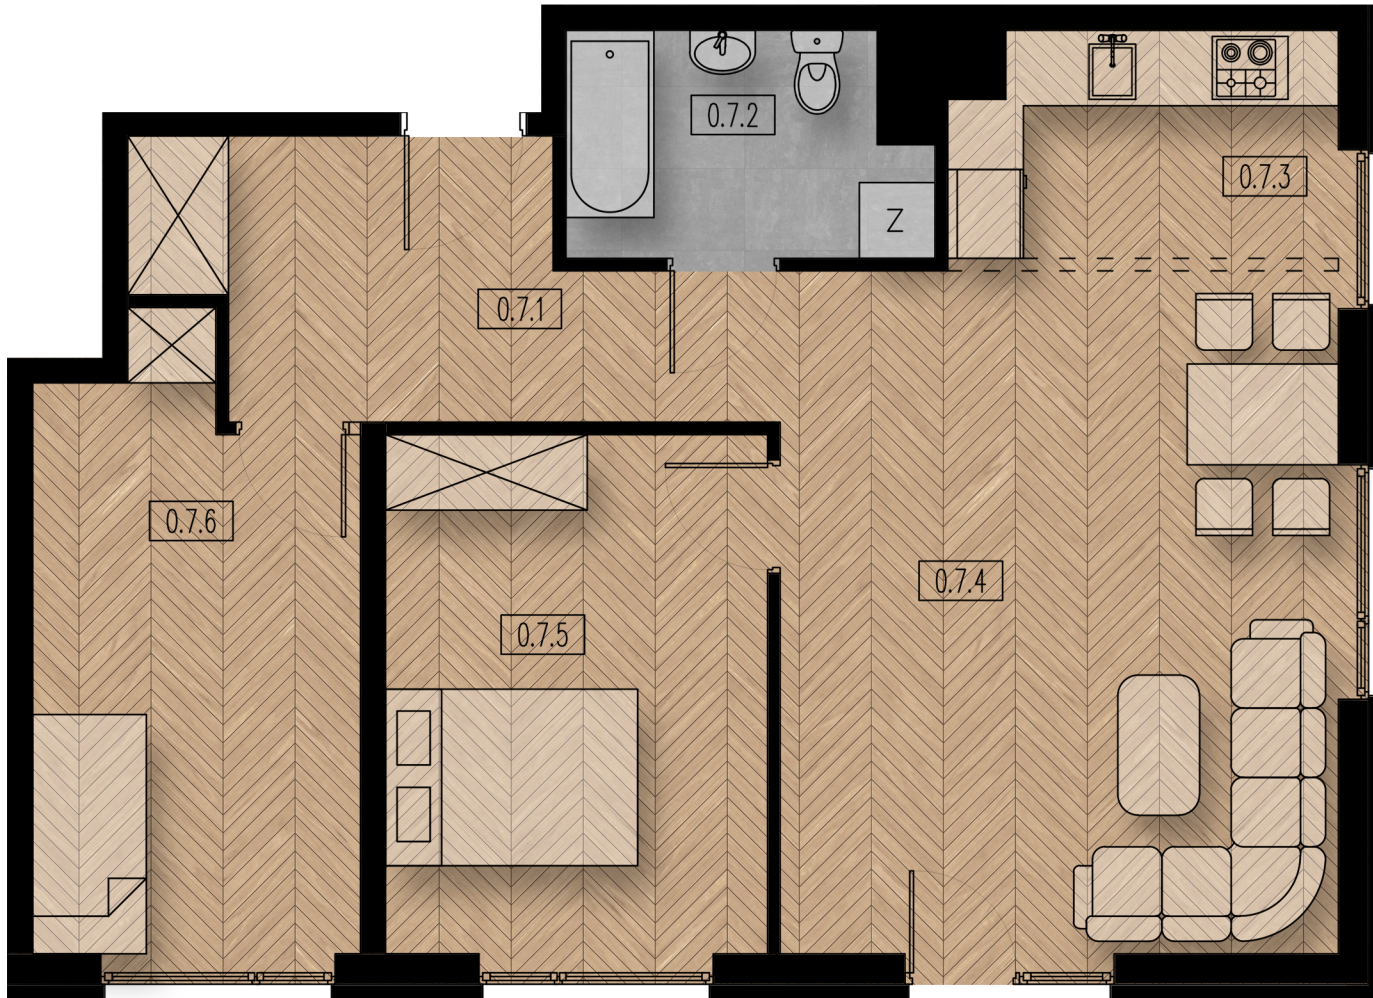

# BUDYNEK C - MIESZKANIE M07

RZUT MIESZKANIA SKALA 1:60

Nr pom.	Nazwa pom.	Posadzka	Pow. [m <sup>2</sup> ]
Mieszkanie M07			67,79
0.7.1	komunikacja	płytki ceramiczne	9,02
0.7.2	łazienka	płytki ceramiczne	4,88
0.7.3	kuchnia	płytki ceramiczne	5,67
0.7.4	pokój dzienny	panele podłogowe	24,01
0.7.5	sypialnia	panele podłogowe	12,48
0.7.6	sypialnia	panele podłogowe	11,73