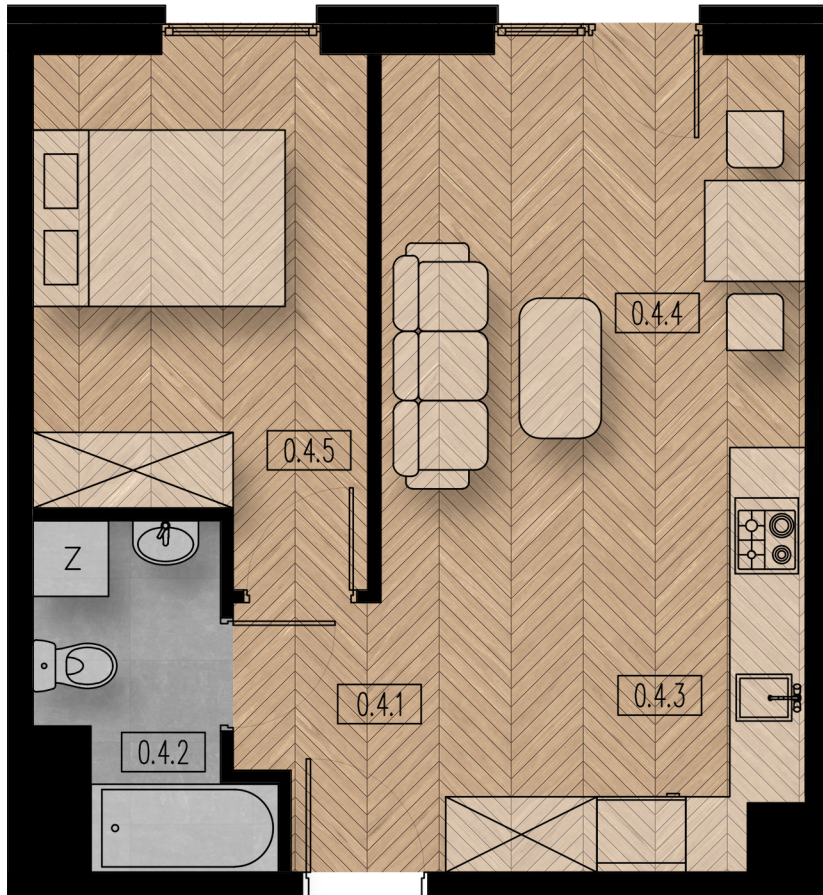

BUDYNEK C - MIESZKANIE M04

RZUT MIESZKANIA SKALA 1:60

Nr pom.	Nazwa pom.	Posadzka	Pow. [m ²]
Mieszkanie M04			37,96
0.4.1	komunikacja	płytki ceramiczne	5,81
0.4.2	łazienka	płytki ceramiczne	3,94
0.4.3	aneks kuchenny	płytki ceramiczne	5,32
0.4.4	pokój dzienny	panele podłogowe	12,62
0.4.5	sypialnia	panele podłogowe	10,27