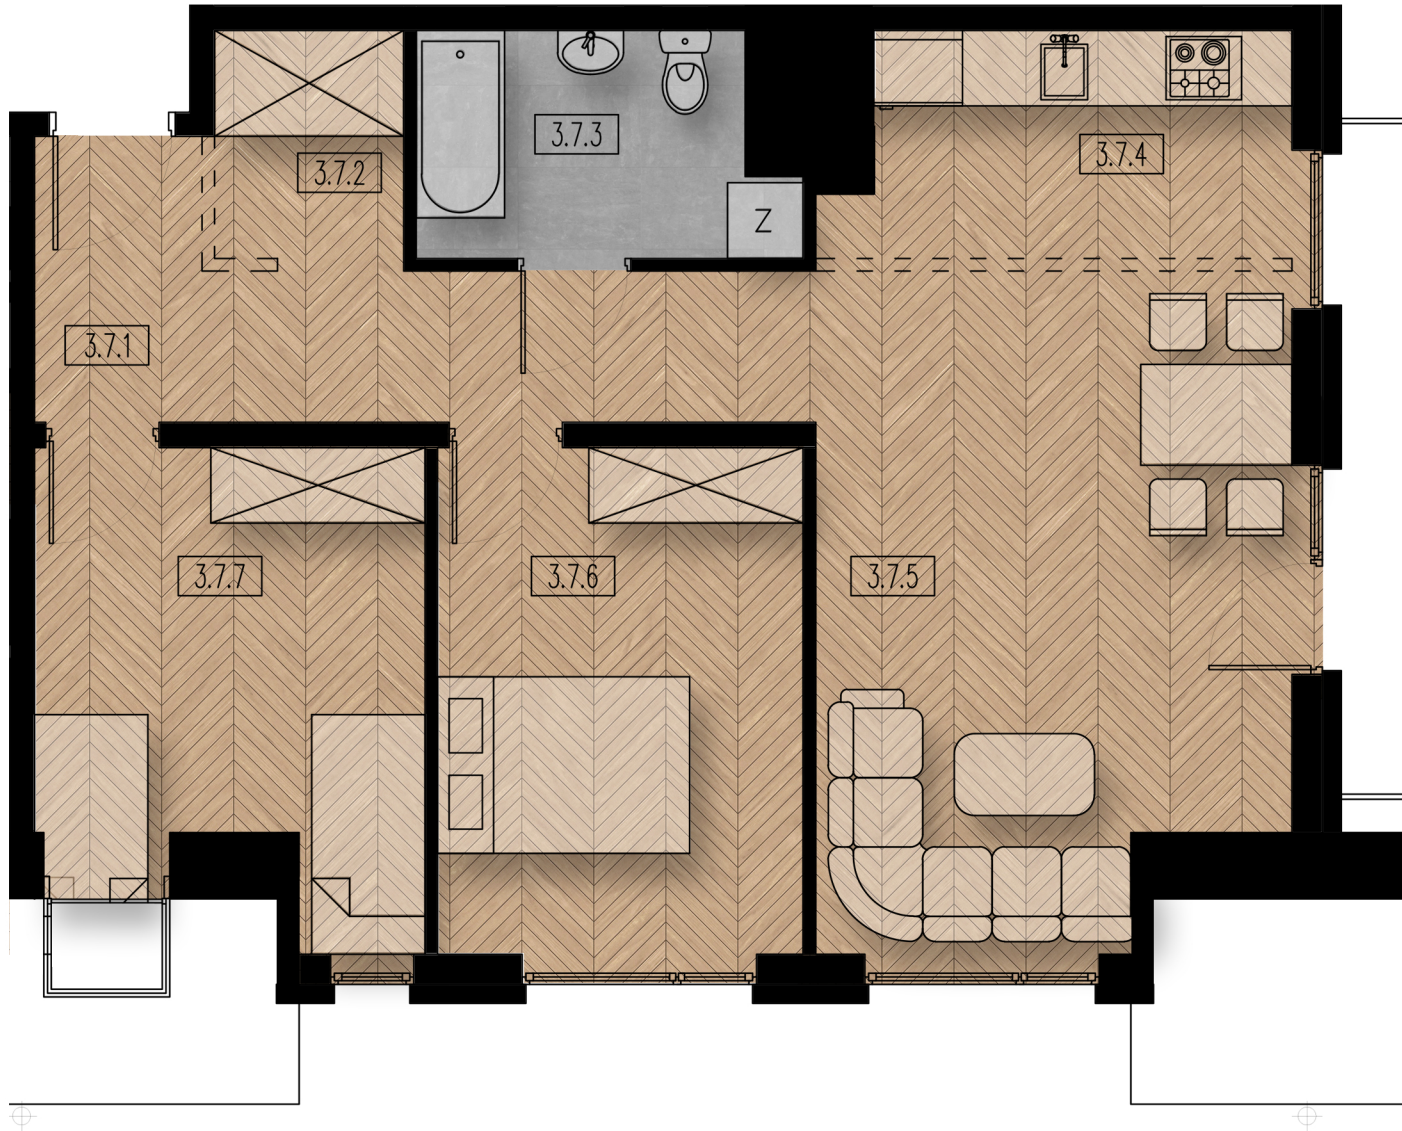

BUDYNEK A - MIESZKANIE M37

RZUT MIESZKANIA SKALA 1:60

Nr pom.	Nazwa pom.	Posadzka	Pow. [m ²]	Pow.użyt.[m ²]
Mieszkanie M37			67,83	65,80
3.7.1	komunikacja	płytki cer	8,86	8,86
3.7.2	garderoba	płytki cer	2,72	2,72
3.7.3	łazienka	płytki cer	5,02	5,02
3.7.4	kuchnia	płytki cer	6,62	6,62
3.7.5	pokój dzienny	panele	20,49	19,72
3.7.6	sypialnia	panele	11,66	11,66
3.7.7	sypialnia	panele	12,46	11,20
	balkon	płytki cer	7,88	