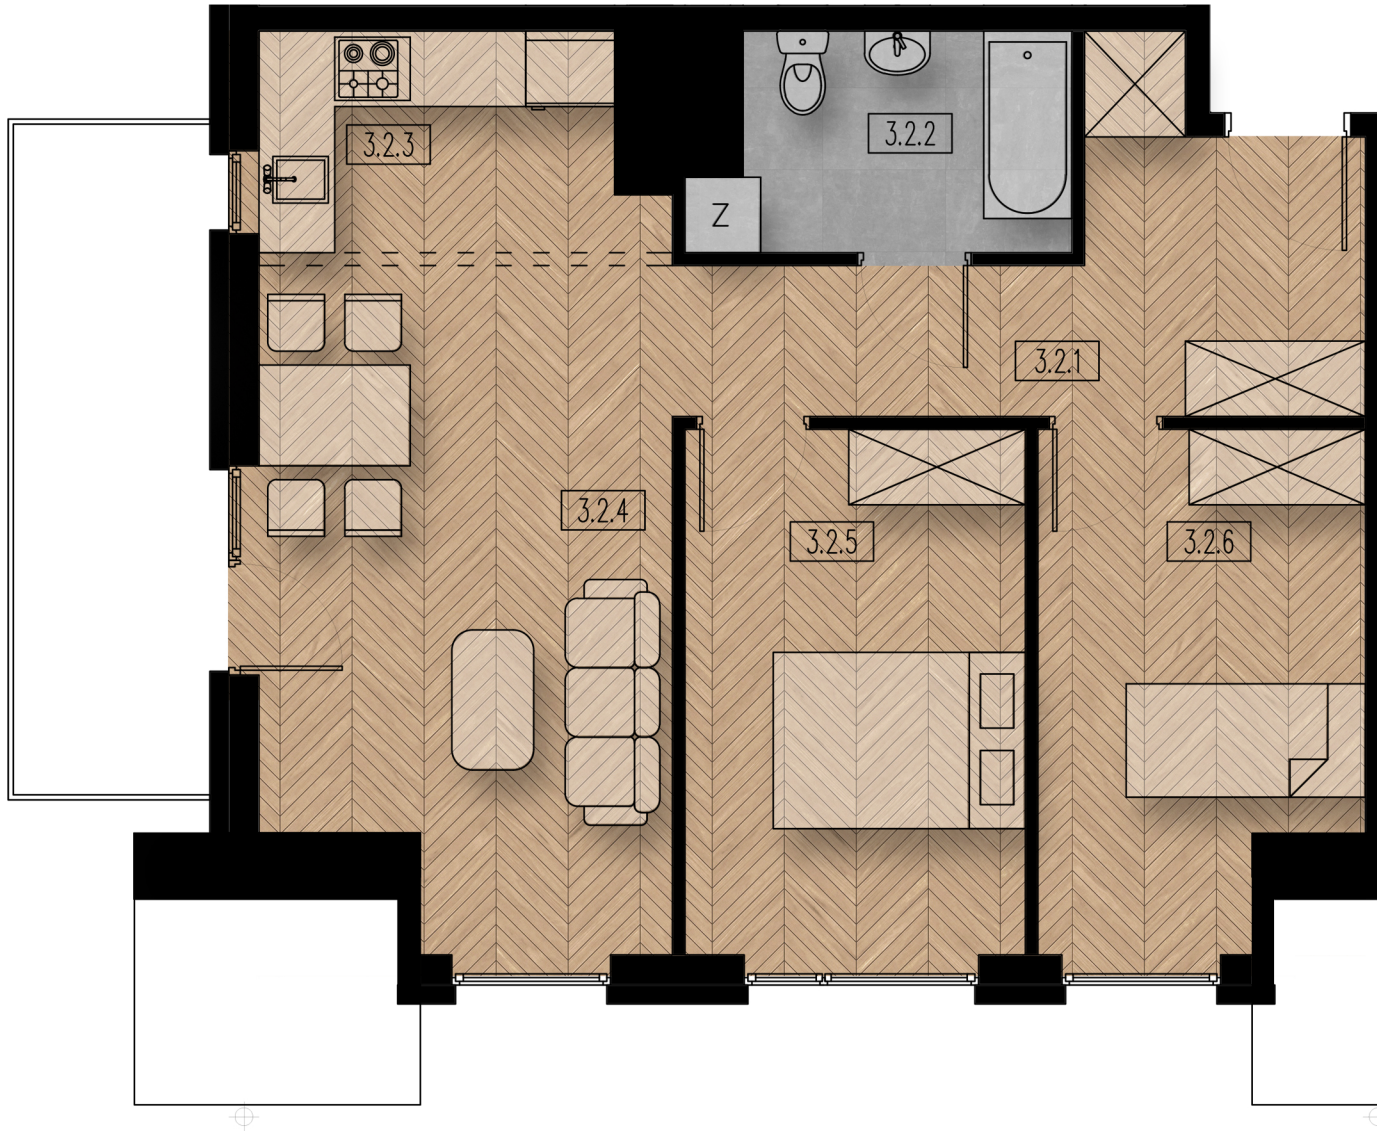

BUDYNEK A - MIESZKANIE M32

RZUT MIESZKANIA SKALA 1:60

Nr pom.	Nazwa pom.	Posadzka	Pow. [m ²]	Pow.użyt.[m ²]
Mieszkanie M32			59,96	58,65
3.2.1	komunikacja	płytki cer	9,55	9,55
3.2.2	łazienka	płytki cer	4,87	4,87
3.2.3	kuchnia	płytki cer	5,50	5,50
3.2.4	pokój dzienny	panele	17,94	17,17
3.2.5	sypialnia	panele	11,26	11,26
3.2.6	sypialnia	panele	10,84	10,30
	balkon	płytki cer	7,88	