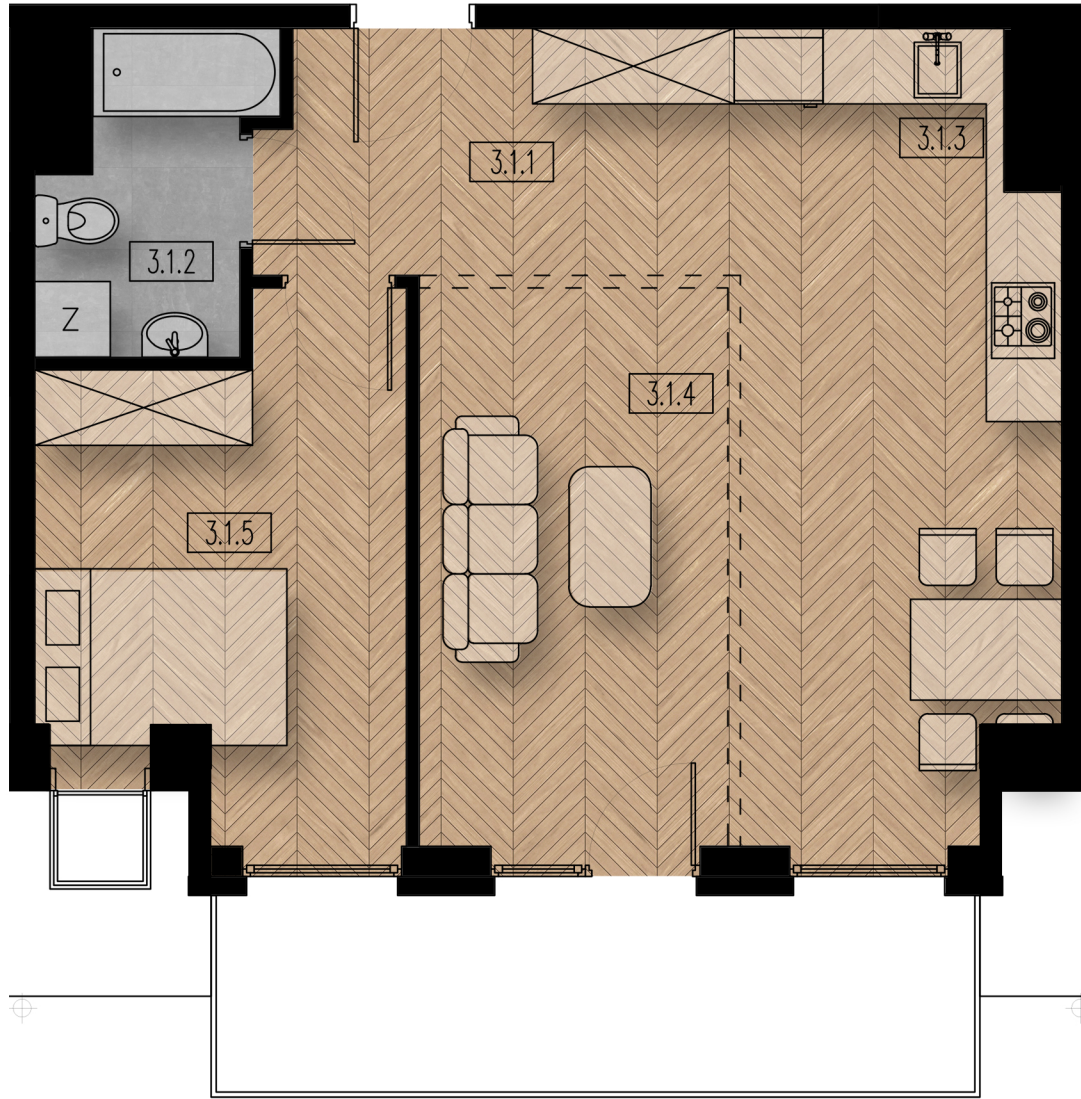

# BUDYNEK A - MIESZKANIE M31

RZUT MIESZKANIA SKALA 1:60

Nr pom.	Nazwa pom.	Posadzka	Pow. [m <sup>2</sup> ]	Pow.użyt.[m <sup>2</sup> ]
Mieszkanie M31			50,73	49,49
3.1.1	komunikacja	płytki ceramiczne	7,24	7,24
3.1.2	łazienka	płytki ceramiczne	3,94	3,94
3.1.3	aneks kuchenny	płytki ceramiczne	7,46	7,46
3.1.4	pokój dzienny	panele podłogowe	20,14	19,75
3.1.5	sypialnia	panele podłogowe	11,95	11,10
	balkon	płytki ceramiczne	8,94	