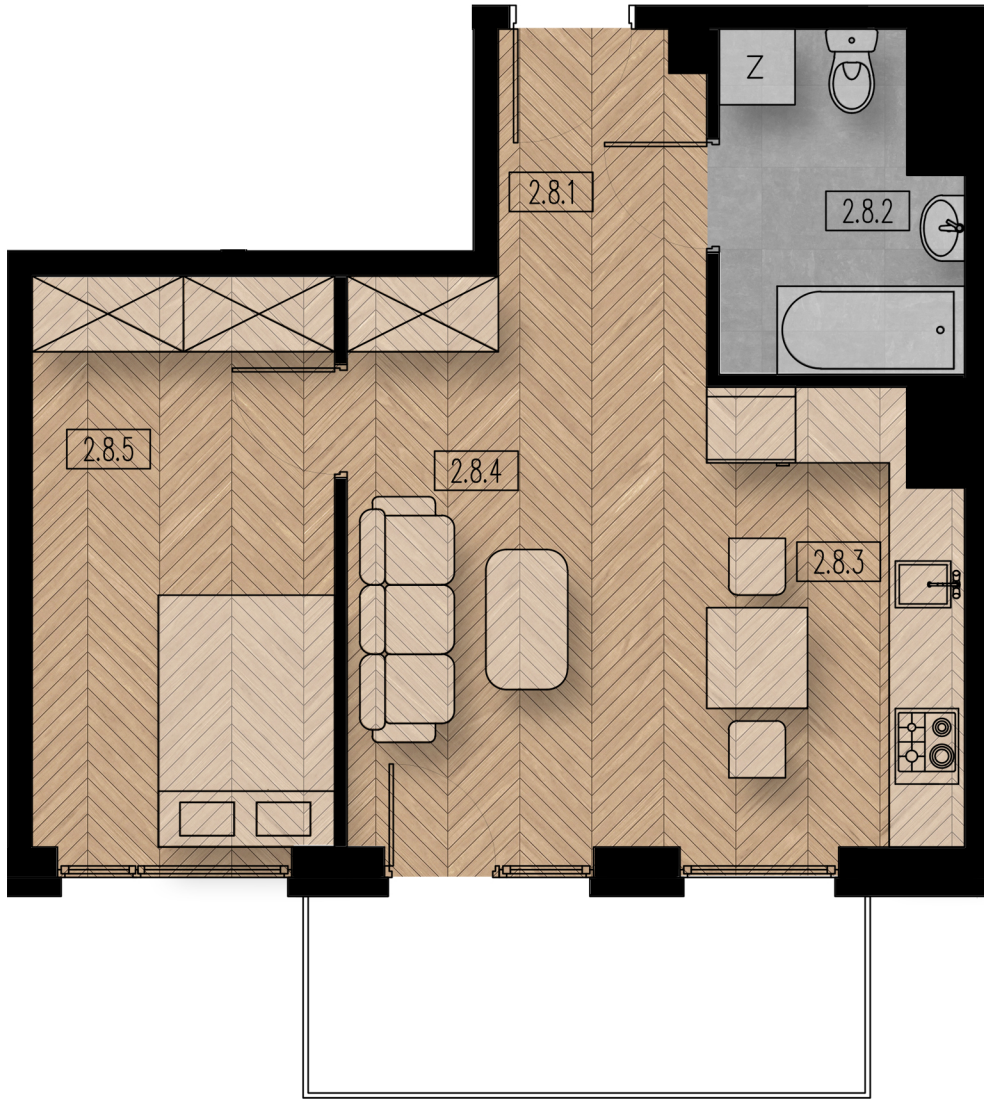

BUDYNEK A - MIESZKANIE M28

RZUT MIESZKANIA SKALA 1:60

Nr pom.	Nazwa pom.	Posadzka	Pow. [m ²]
Mieszkanie M28			38,83
2.8.1	komunikacja	płytki ceramiczne	4,59
2.8.2	łazienka	płytki ceramiczne	4,80
2.8.3	aneks kuchenny	płytki ceramiczne	7,10
2.8.4	pokój dzienny	panele podłogowe	11,47
2.8.5	sypialnia	panele podłogowe	10,87
	balkon	płytki ceramiczne	6,52