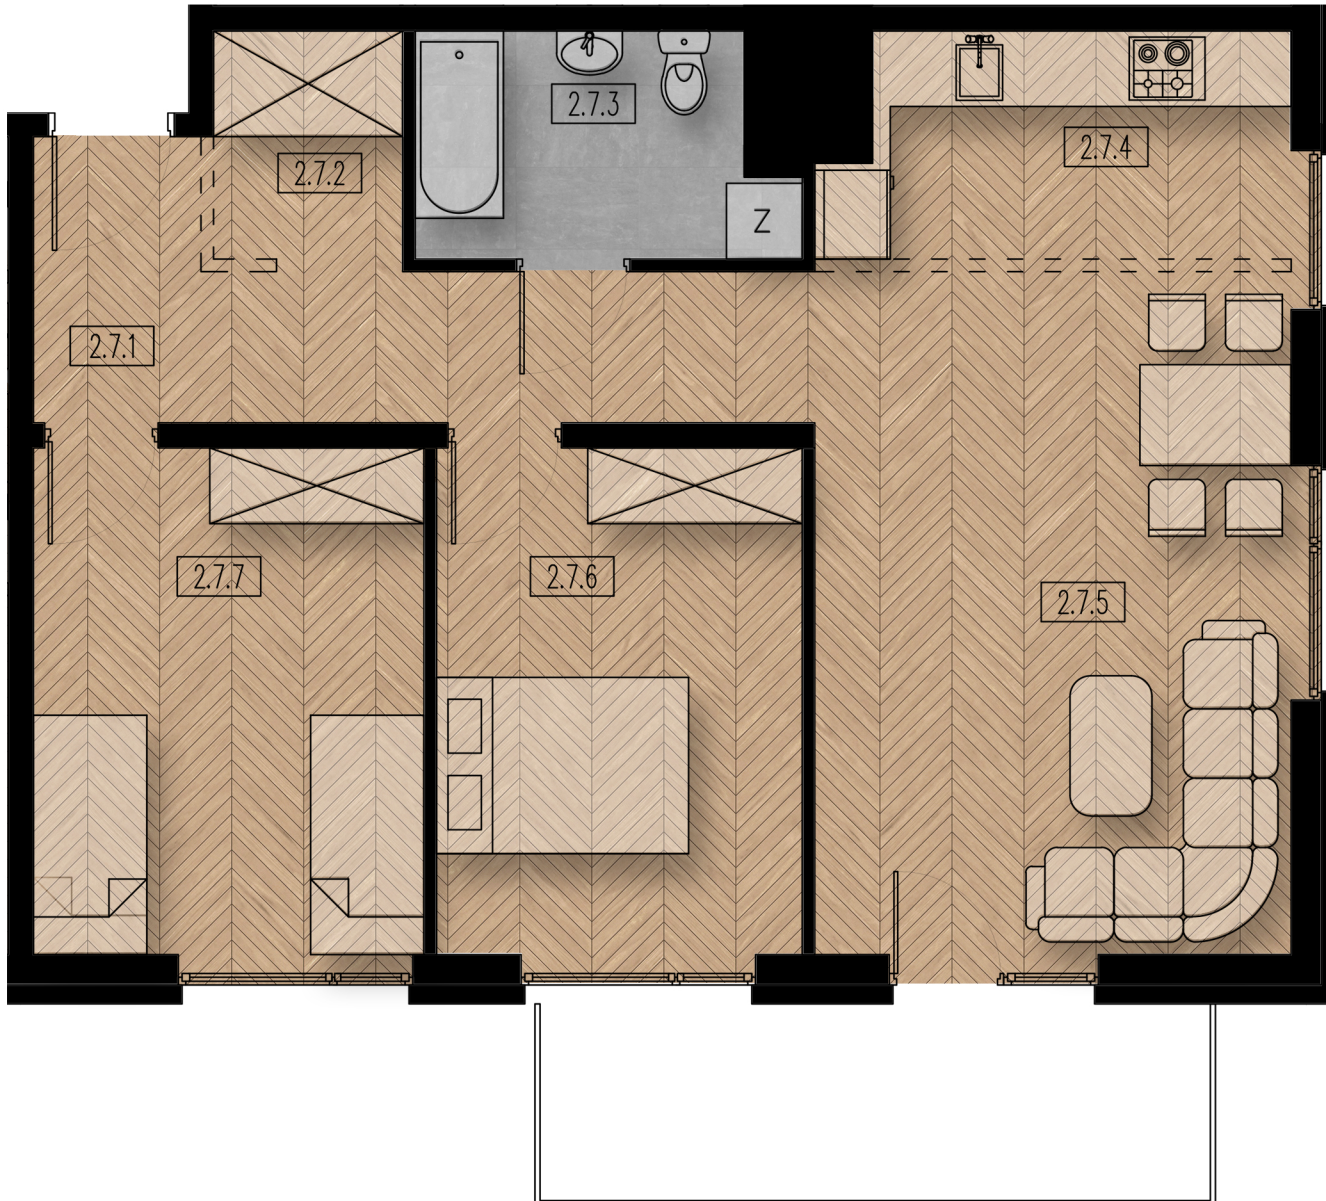

BUDYNEK A - MIESZKANIE M27

RZUT MIESZKANIA SKALA 1:60

Nr pom.	Nazwa pom.	Posadzka	Pow. [m ²]
Mieszkanie M27			67,95
2.7.1	komunikacja	płytki ceramiczne	8,86
2.7.2	garderoba	płytki ceramiczne	2,72
2.7.3	łazienka	płytki ceramiczne	5,02
2.7.4	kuchnia	płytki ceramiczne	6,74
2.7.5	pokój dzienny	panele podłogowe	20,49
2.7.6	sypialnia	panele podłogowe	11,66
2.7.7	sypialnia	panele podłogowe	12,46
	balkon	płytki ceramiczne	7,88