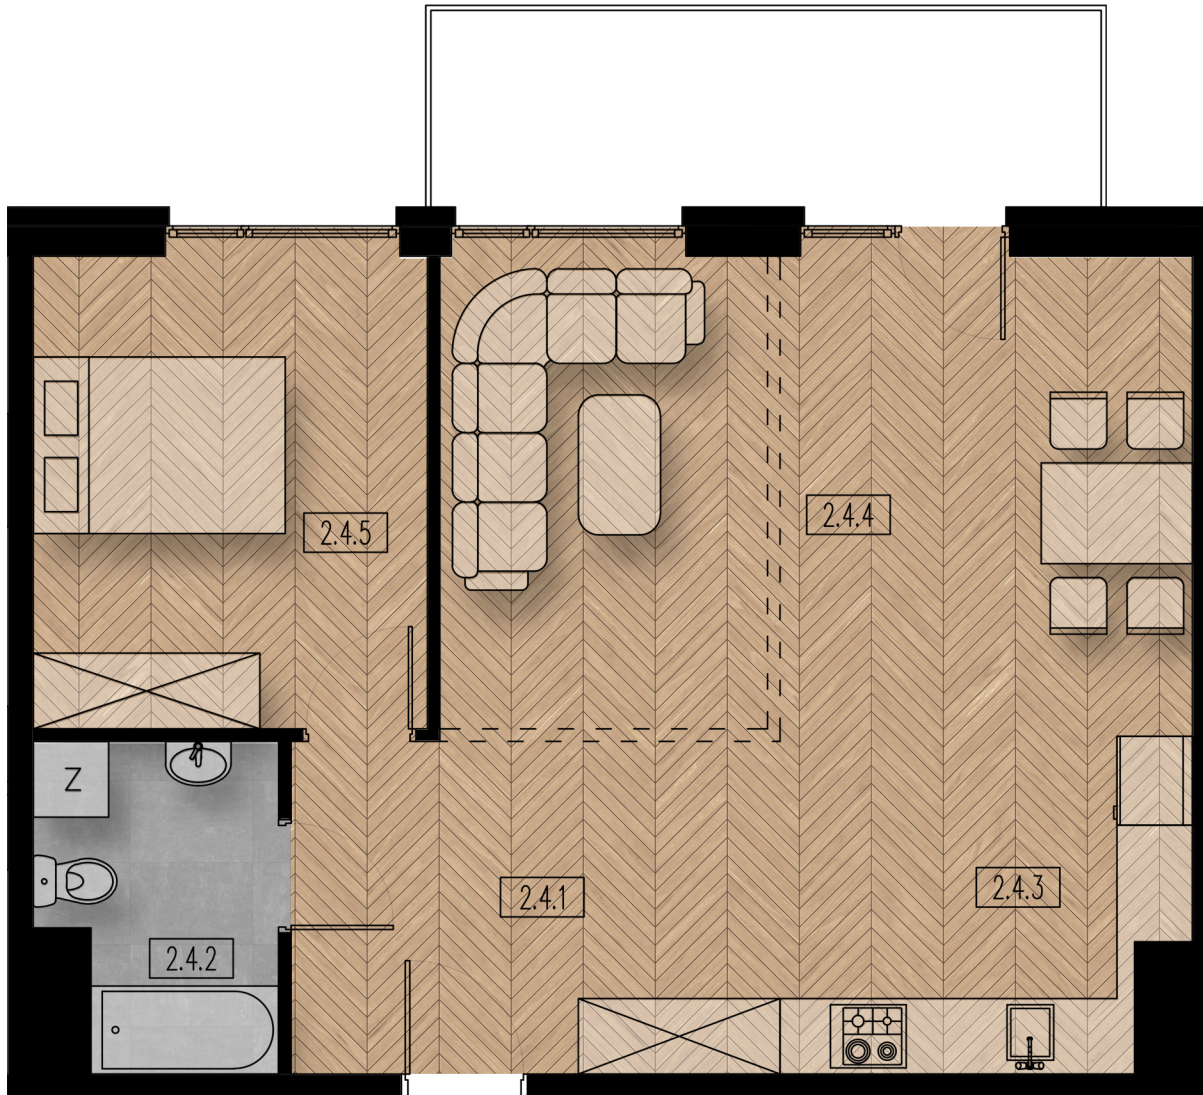

# BUDYNEK A - MIESZKANIE M24

RZUT MIESZKANIA SKALA 1:60

Nr pom.	Nazwa pom.	Posadzka	Pow. [m <sup>2</sup> ]
Mieszkanie M24			57,74
2.4.1	komunikacja	płytki ceramiczne	10,24
2.4.2	łazienka	płytki ceramiczne	4,61
2.4.3	aneks kuchenny	płytki ceramiczne	8,16
2.4.4	pokój dzienny	panele podłogowe	23,00
2.4.5	sypialnia	panele podłogowe	11,73
	balkon	płytki ceramiczne	7,88