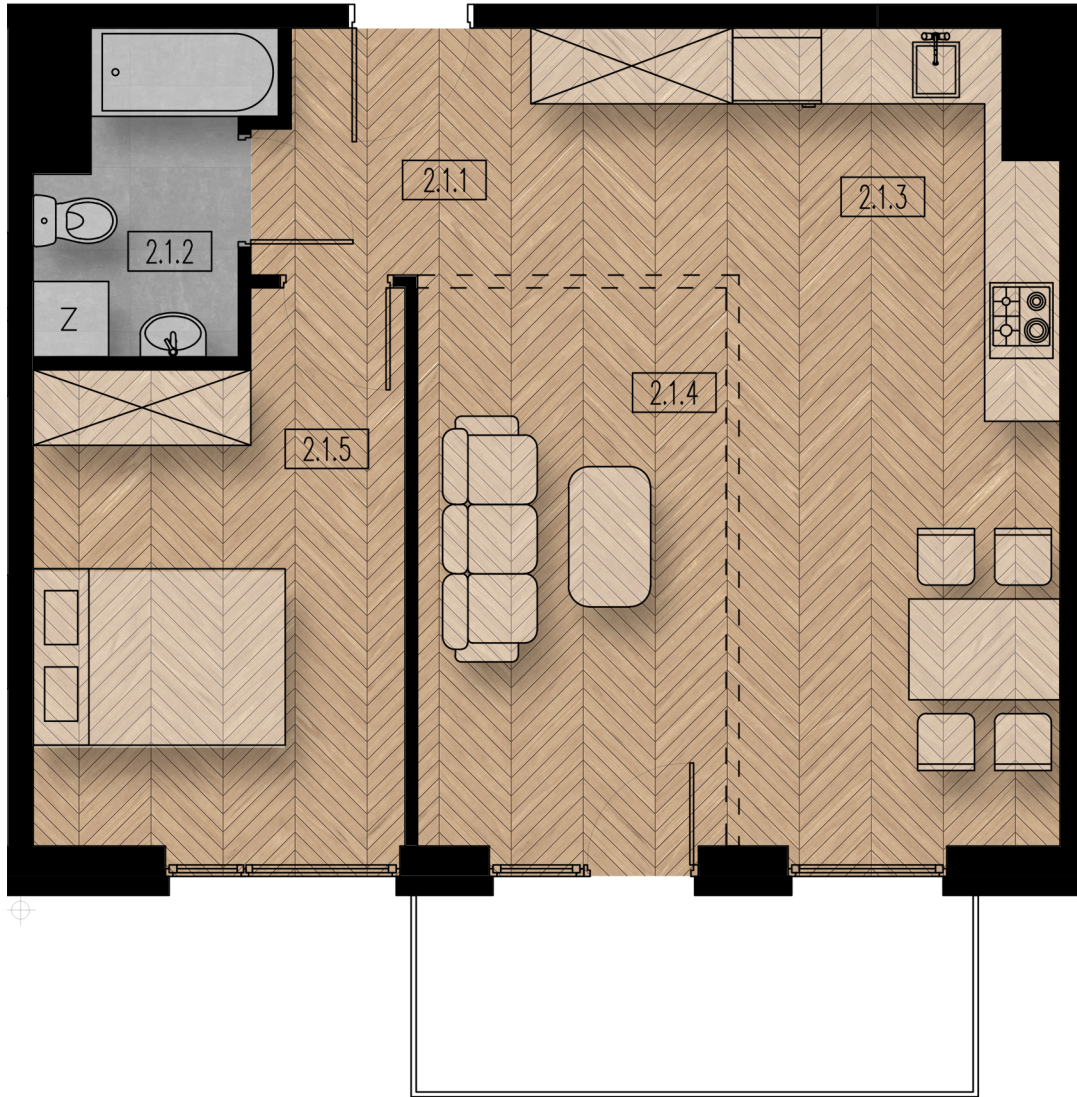

# BUDYNEK A - MIESZKANIE M21

RZUT MIESZKANIA SKALA 1:60

Nr pom.	Nazwa pom.	Posadzka	Pow. [m <sup>2</sup> ]
Mieszkanie M21			50,84
2.1.1	komunikacja	płytki ceramiczne	7,24
2.1.2	łazienka	płytki ceramiczne	3,94
2.1.3	aneks kuchenny	płytki ceramiczne	7,57
2.1.4	pokój dzienny	panele podłogowe	20,14
2.1.5	sypialnia	panele podłogowe	11,95
	balkon	płytki ceramiczne	6,52