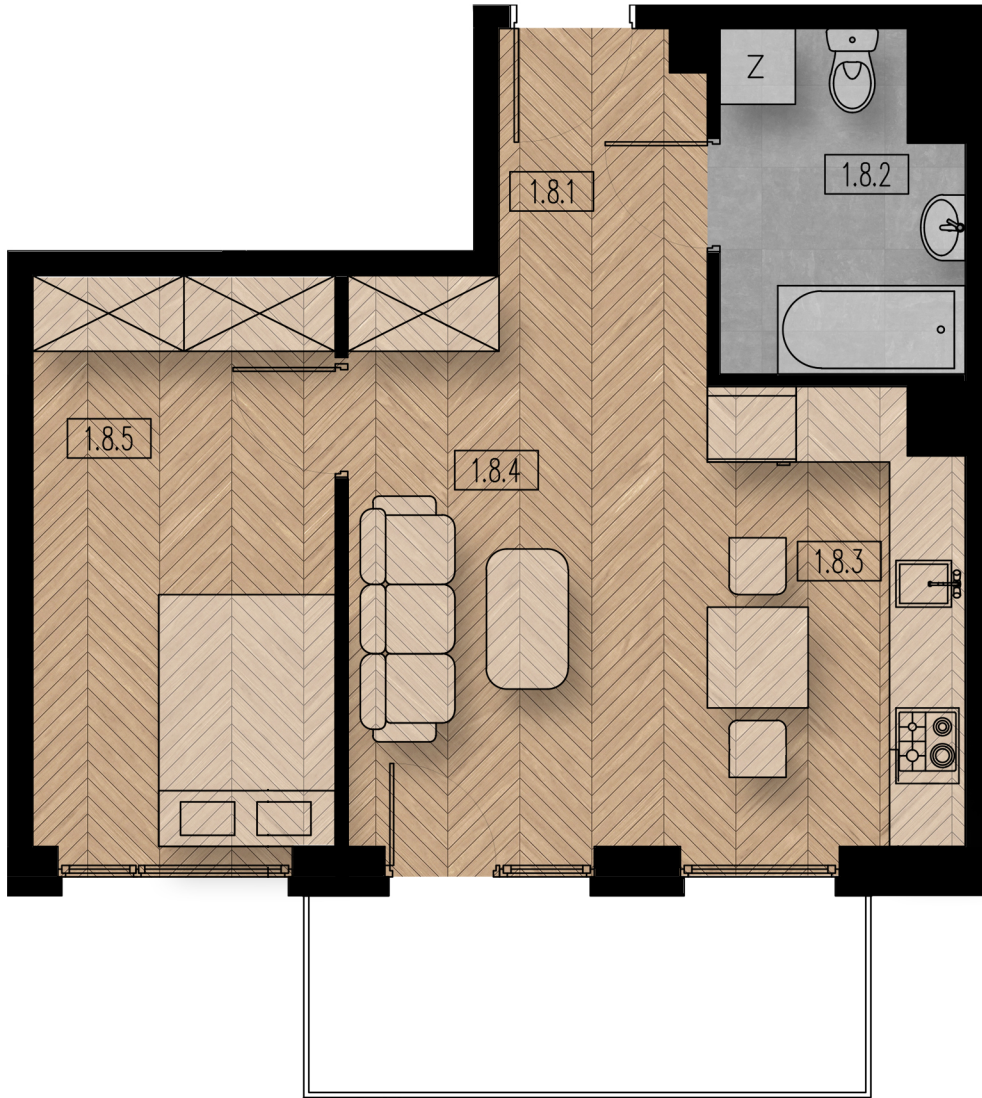

BUDYNEK A - MIESZKANIE M18

RZUT MIESZKANIA SKALA 1:60

| Nr pom. | Nazwa pom. | Posadzka | Pow. [m ²] |
|----------------|----------------|-------------------|------------------------|
| Mieszkanie M18 | | | 39,07 |
| 1.8.1 | komunikacja | płytki ceramiczne | 4,59 |
| 1.8.2 | łazienka | płytki ceramiczne | 4,92 |
| 1.8.3 | aneks kuchenny | płytki ceramiczne | 7,22 |
| 1.8.4 | pokój dzienny | panele podłogowe | 11,47 |
| 1.8.5 | sypialnia | panele podłogowe | 10,87 |
| | balkon | płytki ceramiczne | 6,52 |