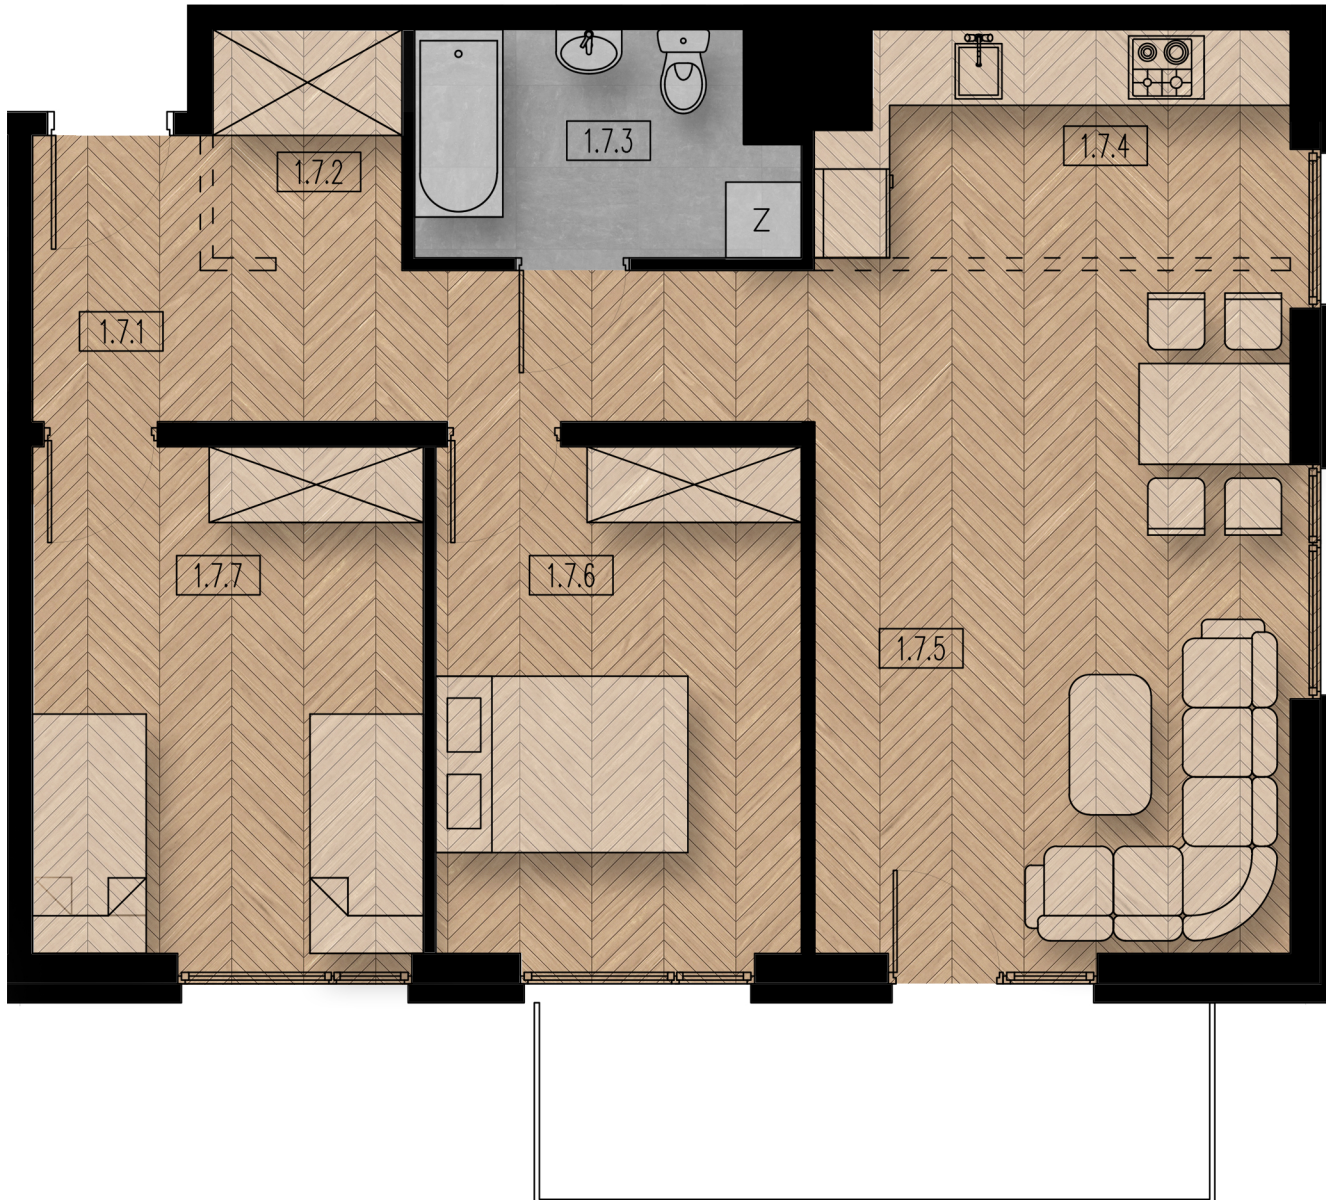

BUDYNEK A - MIESZKANIE M17

RZUT MIESZKANIA SKALA 1:60

Nr pom.	Nazwa pom.	Posadzka	Pow. [m ²]
Mieszkanie M17			68,18
1.7.1	komunikacja	płytki ceramiczne	8,86
1.7.2	garderoba	płytki ceramiczne	2,72
1.7.3	łazienka	płytki ceramiczne	5,14
1.7.4	kuchnia	płytki ceramiczne	6,85
1.7.5	pokój dzienny	panele podłogowe	20,49
1.7.6	sypialnia	panele podłogowe	11,66
1.7.7	sypialnia	panele podłogowe	12,46
	balkon	płytki ceramiczne	7,88