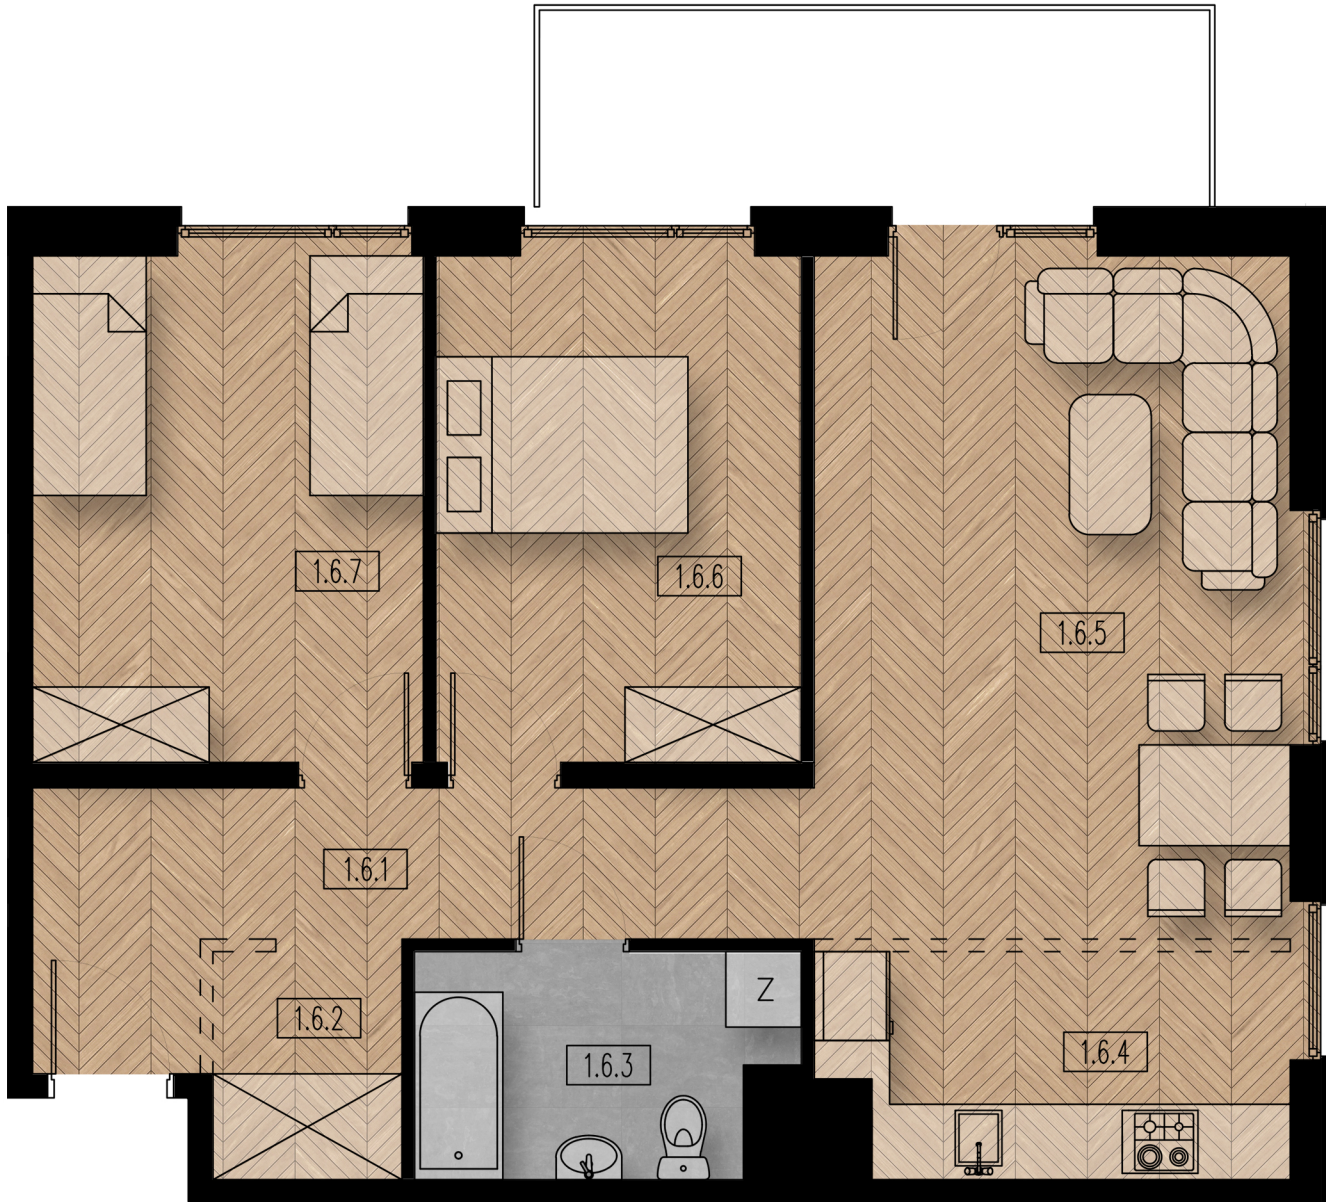

# BUDYNEK A - MIESZKANIE M16

RZUT MIESZKANIA SKALA 1:60

Nr pom.	Nazwa pom.	Posadzka	Pow. [m <sup>2</sup> ]
Mieszkanie M16			68,78
1.6.1	komunikacja	płytki ceramiczne	8,86
1.6.2	garderoba	płytki ceramiczne	2,72
1.6.3	łazienka	płytki ceramiczne	5,14
1.6.4	kuchnia	płytki ceramiczne	6,85
1.6.5	pokój dzienny	panele podłogowe	20,49
1.6.6	sypialnia	panele podłogowe	11,95
1.6.7	sypialnia	panele podłogowe	12,77
	balkon	płytki ceramiczne	7,88