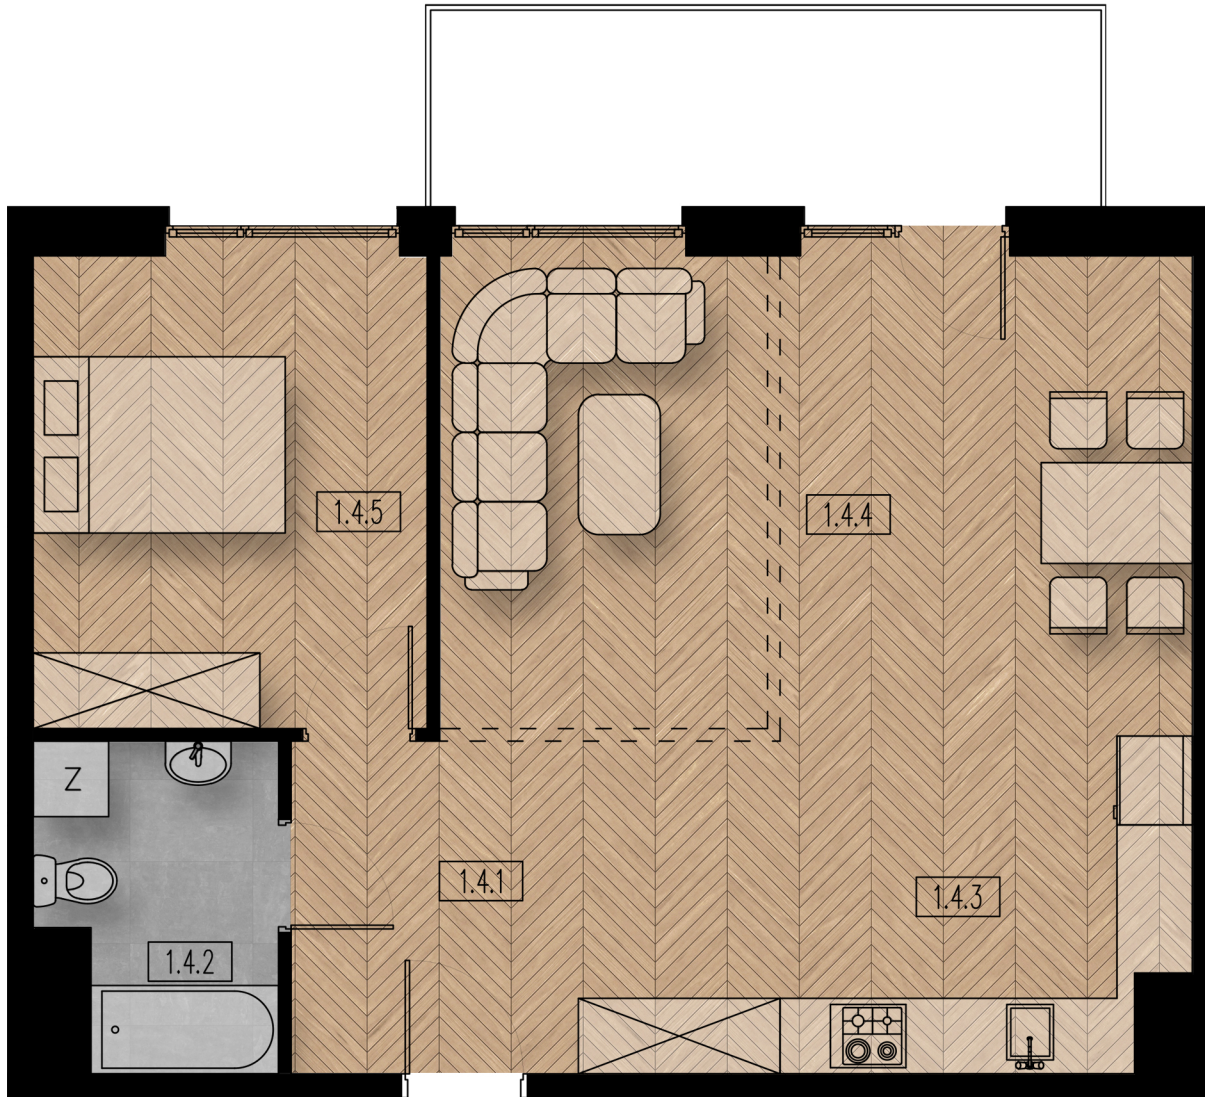

BUDYNEK A - MIESZKANIE M14

RZUT MIESZKANIA SKALA 1:60

Nr pom.	Nazwa pom.	Posadzka	Pow. [m ²]
Mieszkanie M14			57,85
1.4.1	komunikacja	płytki ceramiczne	10,24
1.4.2	łazienka	płytki ceramiczne	4,61
1.4.3	aneks kuchenny	płytki ceramiczne	8,27
1.4.4	pokój dzienny	panele podłogowe	23,00
1.4.5	sypialnia	panele podłogowe	11,73
	balkon	płytki ceramiczne	7,88