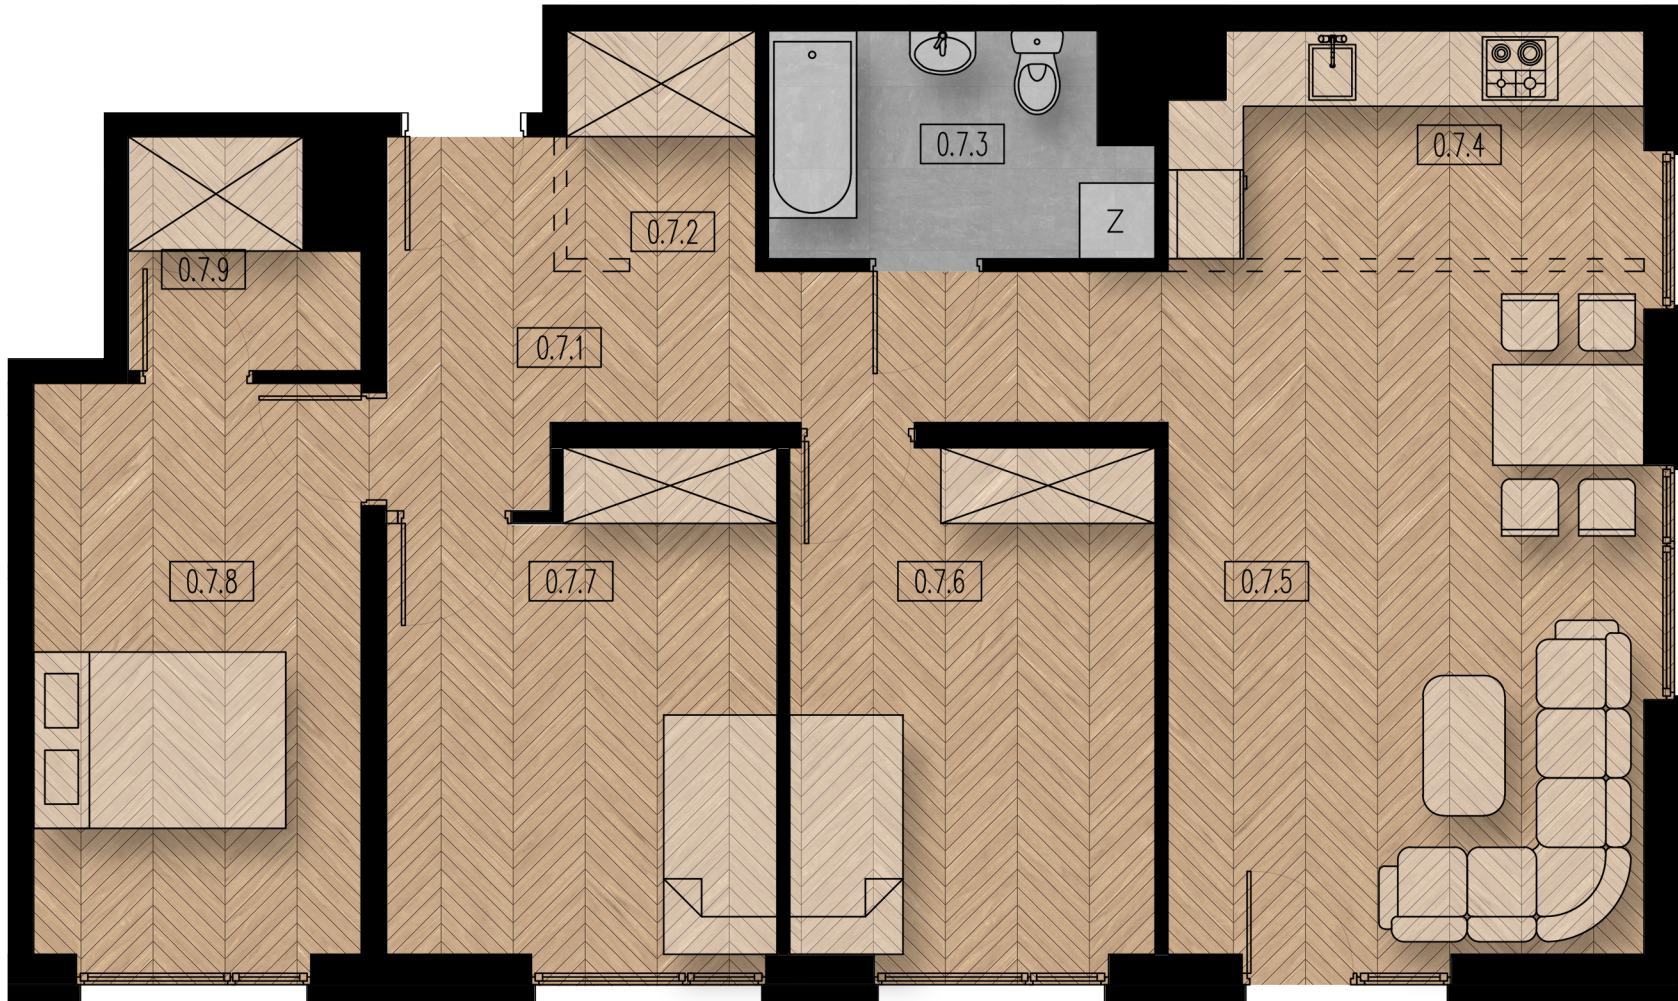

BUDYNEK A - MIESZKANIE M07

RZUT MIESZKANIA SKALA 1:60

Nr pom.	Nazwa pom.	Pow. [m ²]
Mieszkanie M07		83,17
0.7.1	komunikacja	9,77
0.7.2	garderoba	2,72
0.7.3	łazienka	5,14
0.7.4	kuchnia	6,97
0.7.5	pokój dzienny	20,49
0.7.6	sypialnia	11,66
0.7.7	sypialnia	11,62
0.7.8	sypialnia	11,78
0.7.9	garderoba	3,02