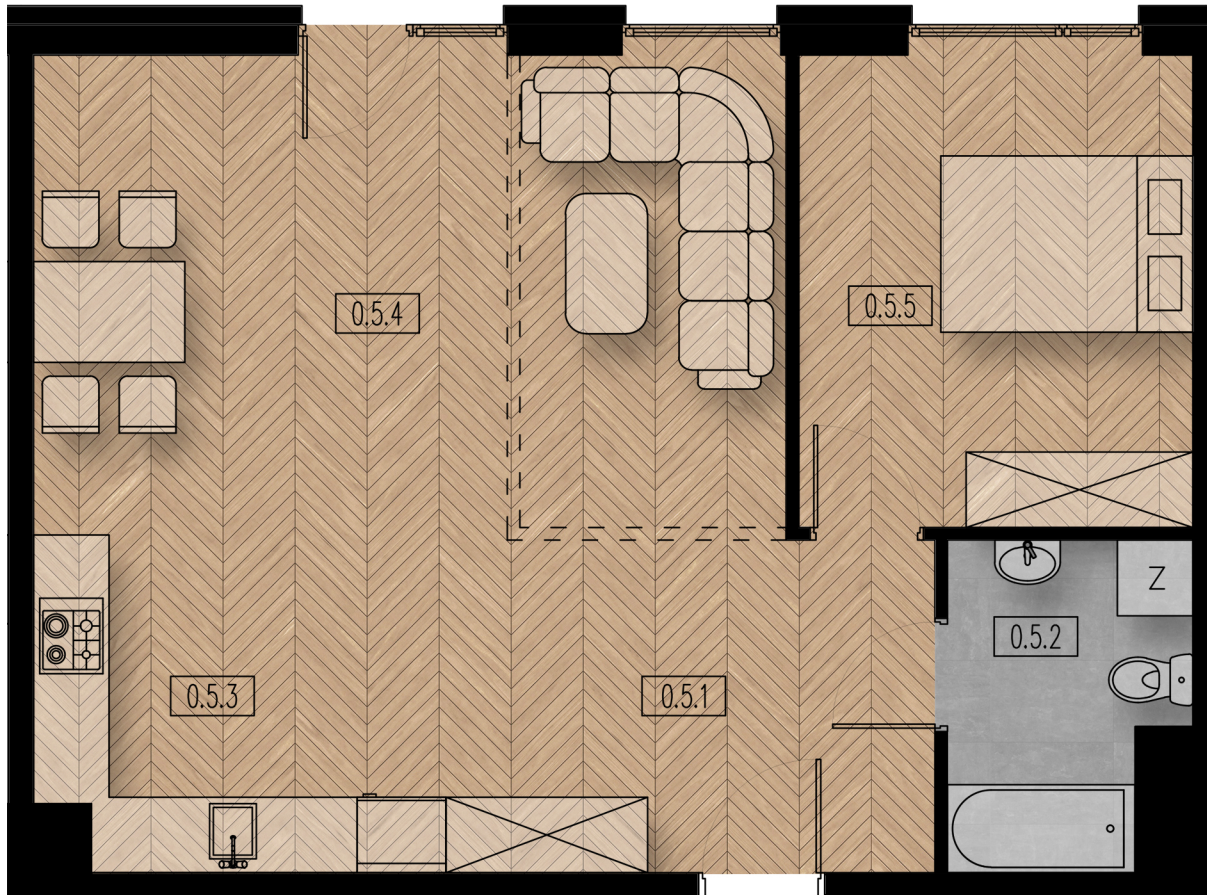

BUDYNEK A - MIESZKANIE M05

RZUT MIESZKANIA SKALA 1:60

Nr pom.	Nazwa pom.	Posadzka	Pow. [m ²]
Mieszkanie M05			57,97
0.5.1	komunikacja	płytki ceramiczne	10,24
0.5.2	łazienka	płytki ceramiczne	4,61
0.5.3	aneks kuchenny	płytki ceramiczne	8,39
0.5.4	pokój dzienny	panele podłogowe	23,00
0.5.5	sypialnia	panele podłogowe	11,73