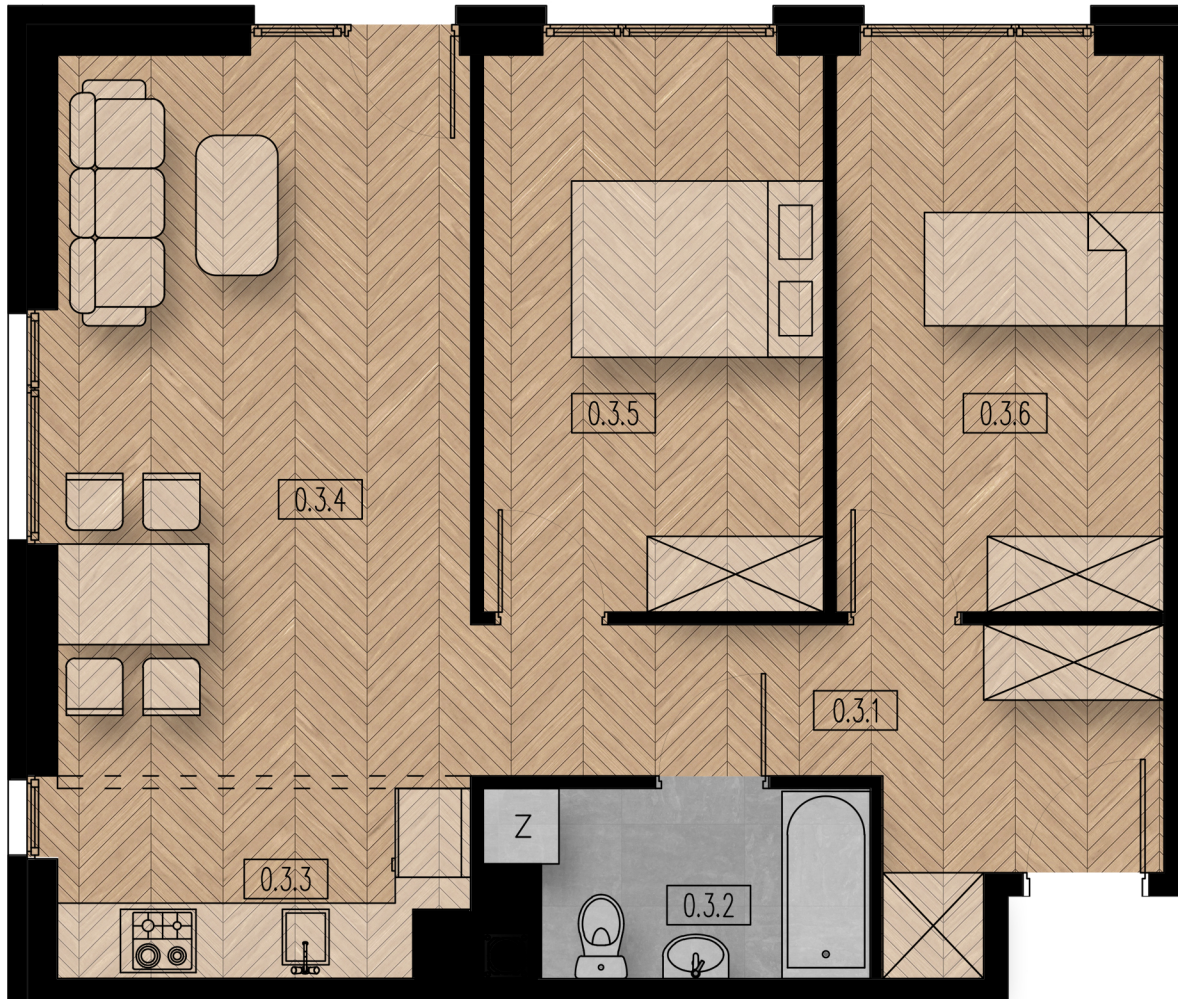

BUDYNEK A - MIESZKANIE M03

RZUT MIESZKANIA SKALA 1:60

Nr pom.	Nazwa pom.	Posadzka	Pow. [m ²]
Mieszkanie M03			60,43
0.3.1	komunikacja	płytki ceramiczne	9,00
0.3.2	łazienka	płytki ceramiczne	4,22
0.3.3	kuchnia	płytki ceramiczne	5,03
0.3.4	pokój dzienny	panele podłogowe	18,76
0.3.5	sypialnia	panele podłogowe	11,93
0.3.6	sypialnia	panele podłogowe	11,49