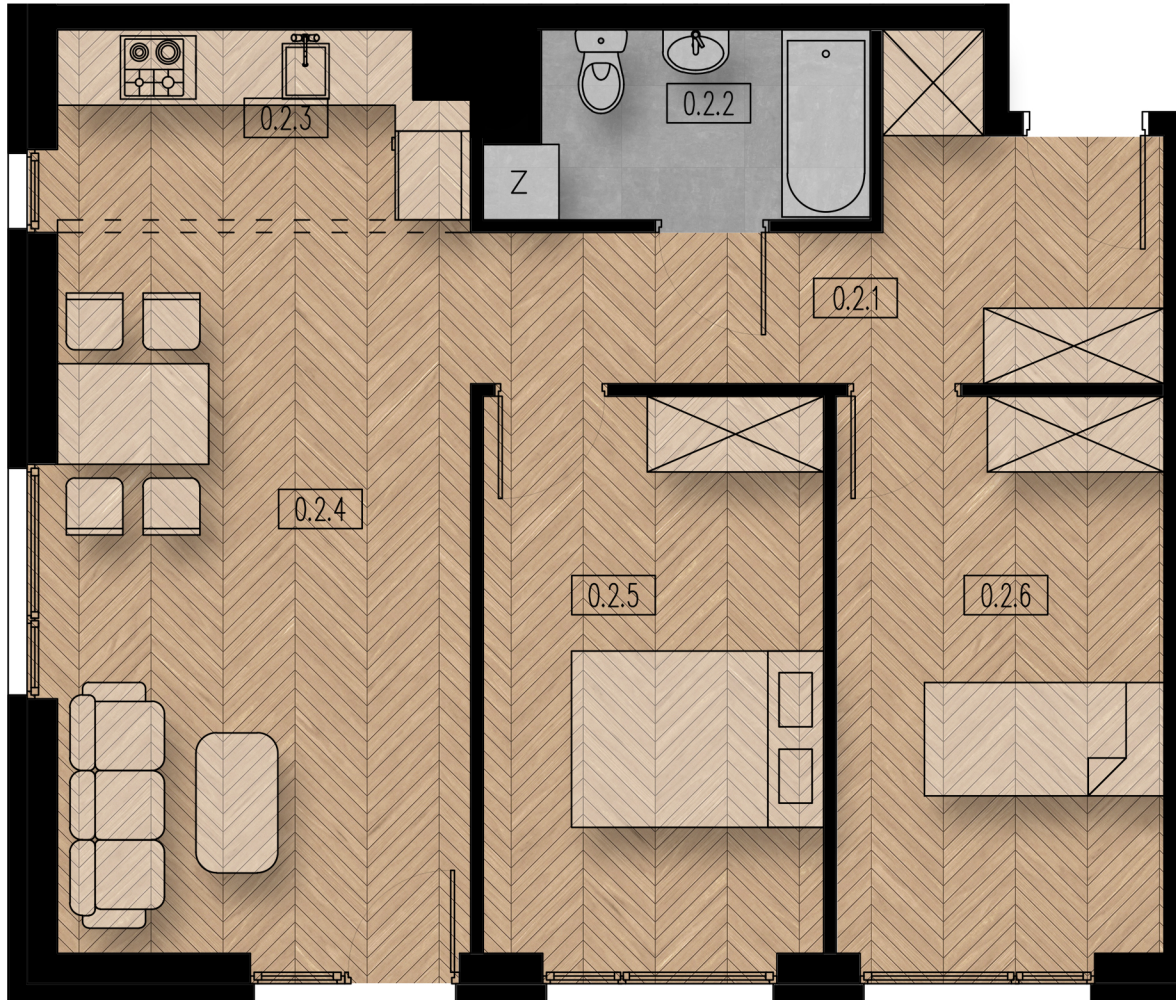

BUDYNEK A - MIESZKANIE M02

RZUT MIESZKANIA SKALA 1:60

Nr pom.	Nazwa pom.	Posadzka	Pow. [m ²]
Mieszkanie M02			60,43
0.2.1	komunikacja	płytki ceramiczne	9,00
0.2.2	łazienka	płytki ceramiczne	4,22
0.2.3	kuchnia	płytki ceramiczne	5,03
0.2.4	pokój dzienny	panele podłogowe	18,76
0.2.5	sypialnia	panele podłogowe	11,93
0.2.6	sypialnia	panele podłogowe	11,49