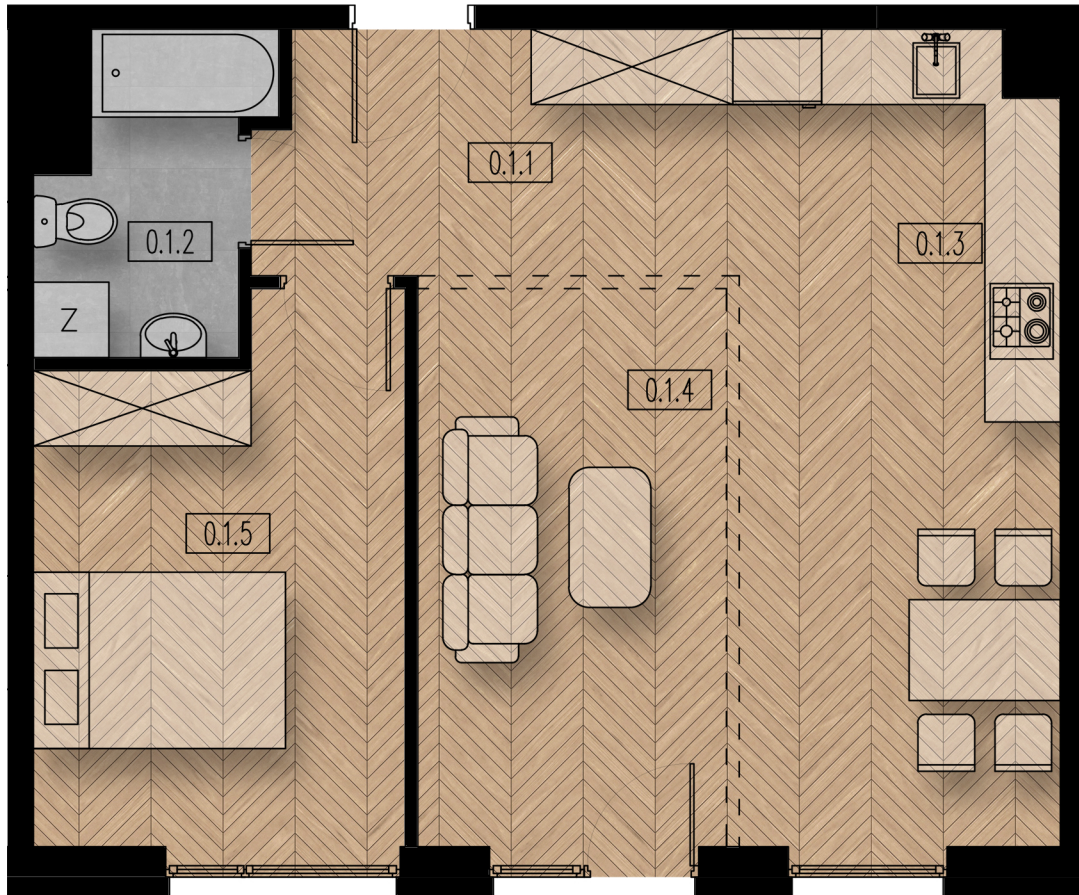

# BUDYNEK A - MIESZKANIE M01

RZUT MIESZKANIA SKALA 1:60

Nr pom.	Nazwa pom.	Posadzka	Pow. [m <sup>2</sup> ]
Mieszkanie M01			51,07
0.1.1	komunikacja	płytki ceramiczne	7,24
0.1.2	łazienka	płytki ceramiczne	3,94
0.1.3	aneks kuchenny	płytki ceramiczne	7,80
0.1.4	pokój dzienny	panele podłogowe	20,14
0.1.5	sypialnia	panele podłogowe	11,95