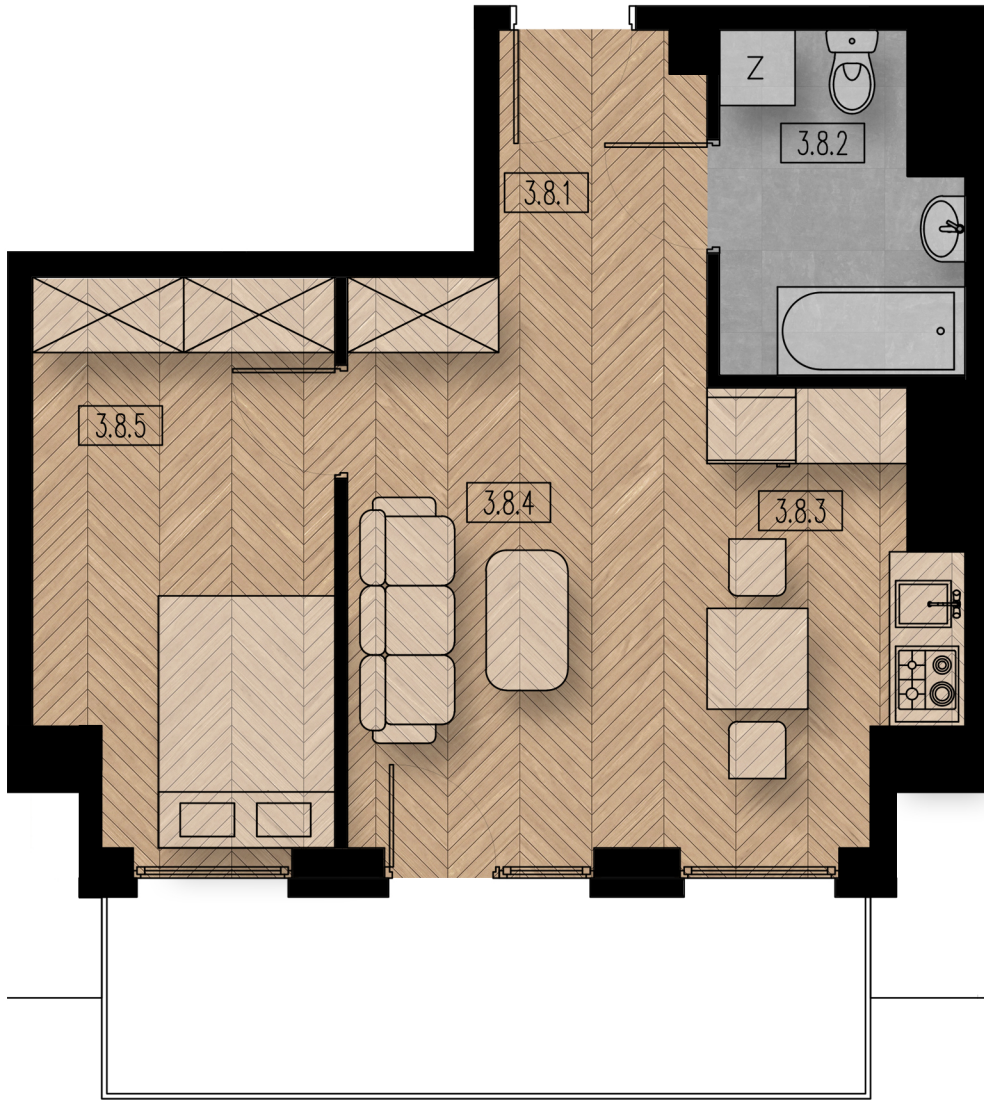

BUDYNEK B - MIESZKANIE M38

RZUT MIESZKANIA SKALA 1:60

Nr pom.	Nazwa pom.	Posadzka	Pow. [m ²]	Pow.użyt.[m ²]
Mieszkanie M38			38,79	37,98
3.8.1	komunikacja	płytki ceramiczne	4,59	4,59
3.8.2	łazienka	płytki ceramiczne	4,80	4,80
3.8.3	aneks kuchenny	płytki ceramiczne	7,00	6,53
3.8.4	pokój dzienny	panele podłogowe	11,53	11,53
3.8.5	sypialnia	panele podłogowe	10,87	10,53
	balkon	płytki ceramiczne	8,94	