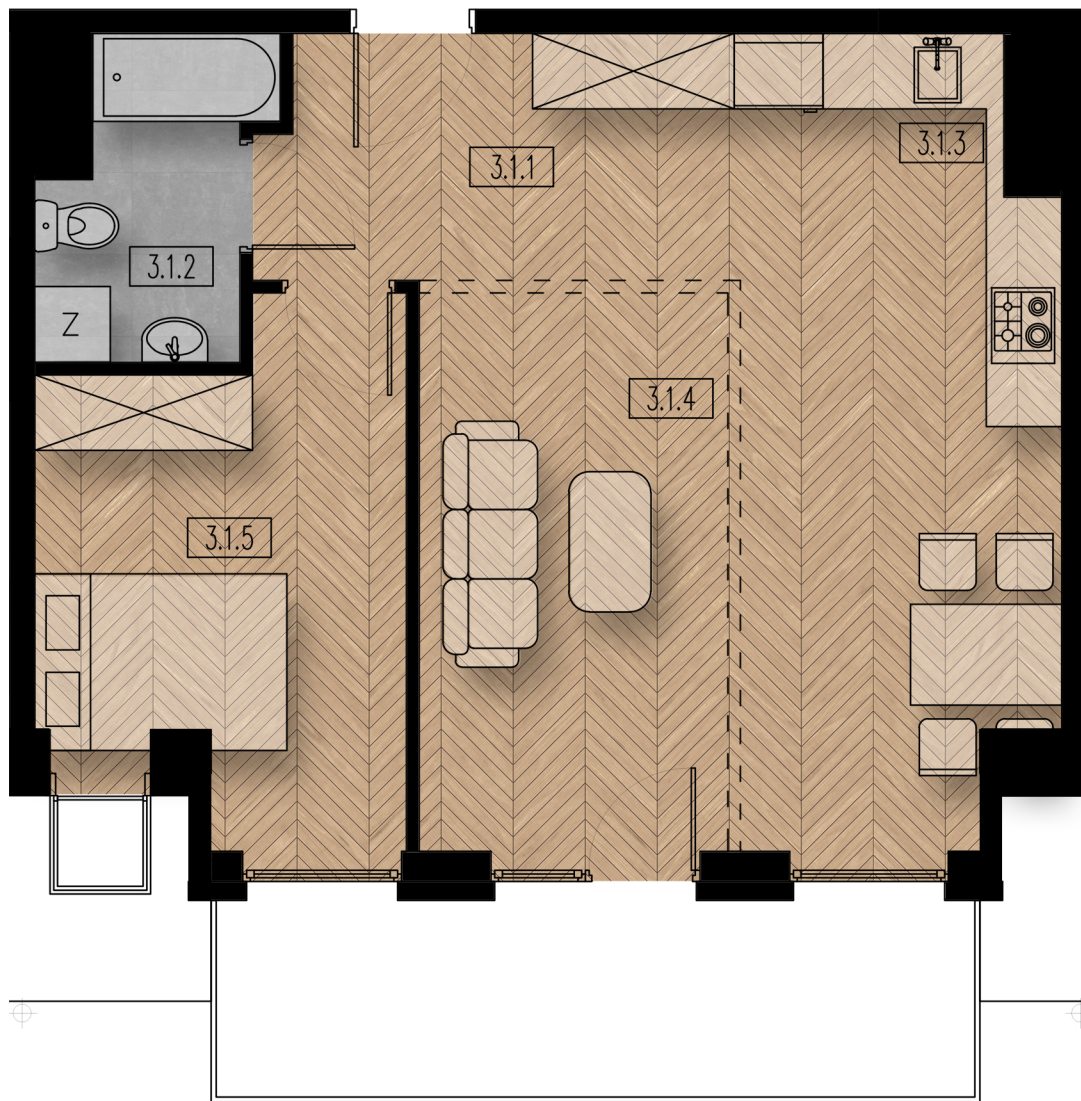

# BUDYNEK B - MIESZKANIE M31

RZUT MIESZKANIA SKALA 1:60

Nr pom.	Nazwa pom.	Posadzka	Pow. [m <sup>2</sup> ]	Pow.użyt.[m <sup>2</sup> ]
Mieszkanie M31			50,73	49,49
3.1.1	komunikacja	płytki ceramiczne	7,24	7,24
3.1.2	łazienka	płytki ceramiczne	3,94	3,94
3.1.3	aneks kuchenny	płytki ceramiczne	7,46	7,46
3.1.4	pokój dzienny	panele podłogowe	20,14	19,75
3.1.5	sypialnia	panele podłogowe	11,95	11,10
	balkon	płytki ceramiczne	8,94	