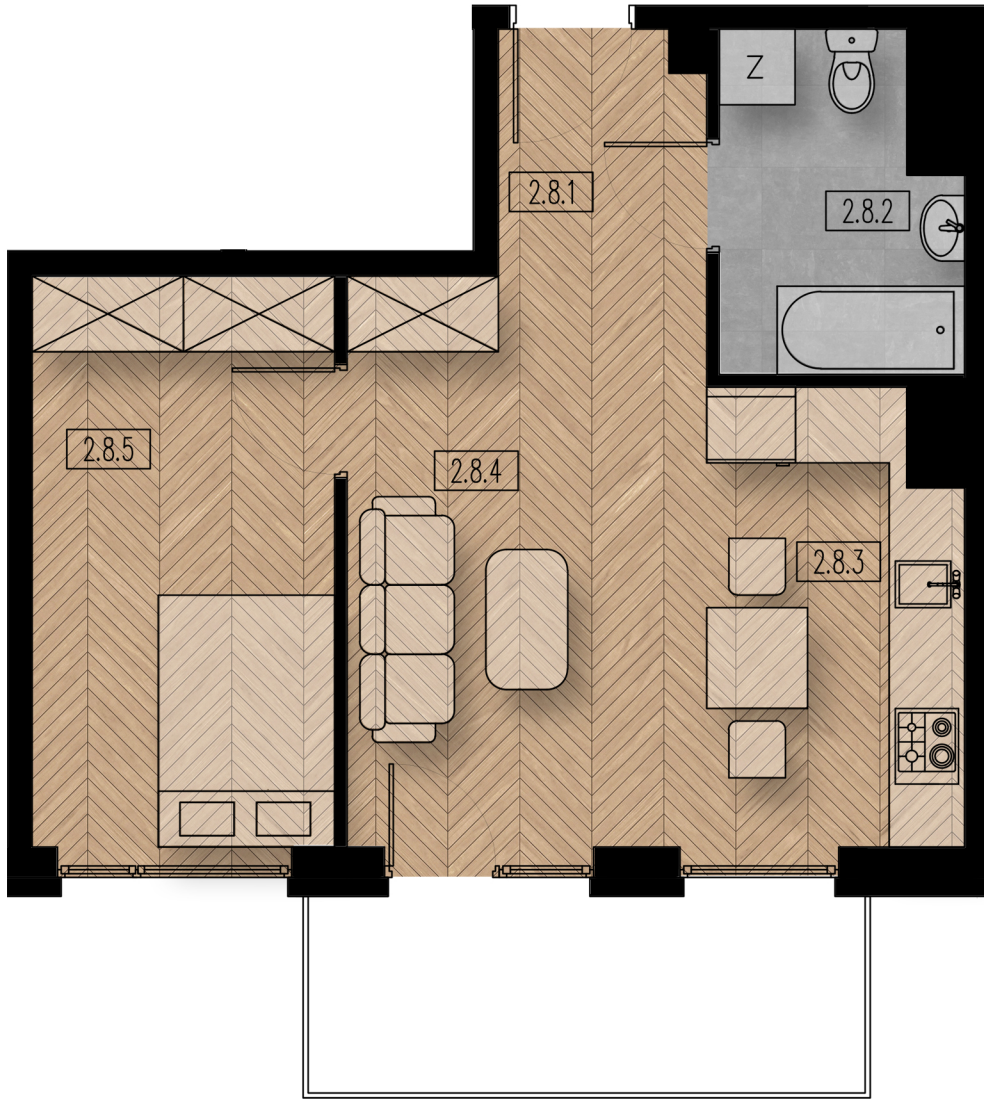

BUDYNEK B - MIESZKANIE M28

RZUT MIESZKANIA SKALA 1:60

Nr pom.	Nazwa pom.	Posadzka	Pow. [m ²]
Mieszkanie M28			38,83
2.8.1	komunikacja	płytki ceramiczne	4,59
2.8.2	łazienka	płytki ceramiczne	4,80
2.8.3	aneks kuchenny	płytki ceramiczne	7,10
2.8.4	pokój dzienny	panele podłogowe	11,47
2.8.5	sypialnia	panele podłogowe	10,87
	balkon	płytki ceramiczne	6,52