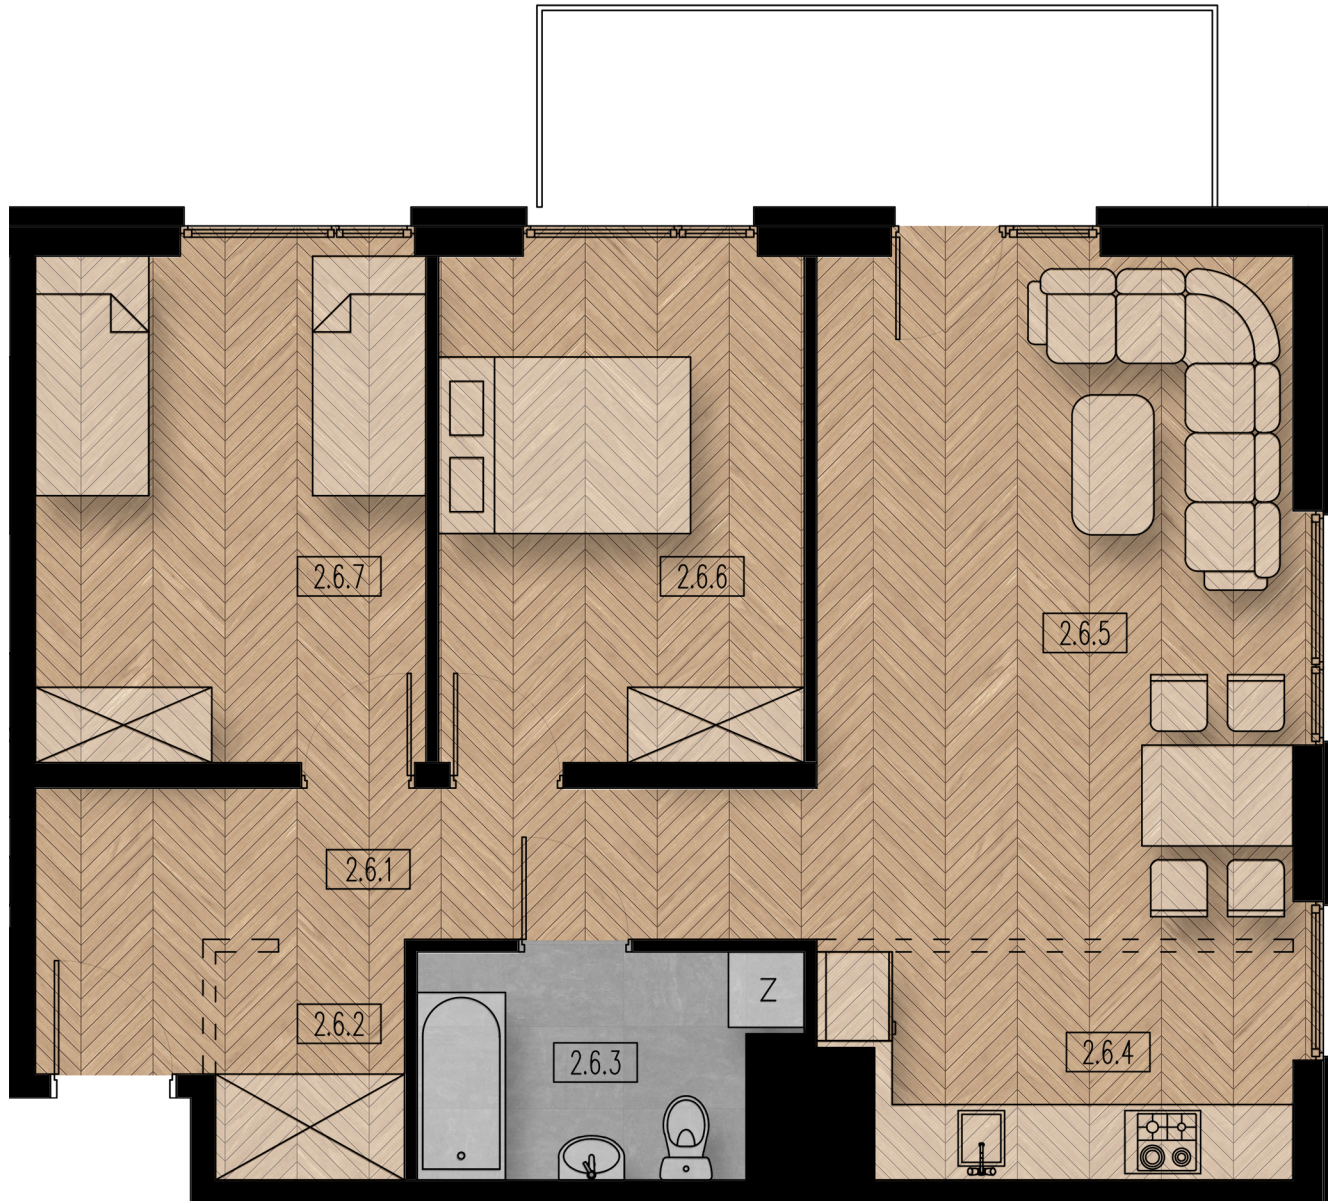

BUDYNEK B - MIESZKANIE M26

RZUT MIESZKANIA SKALA 1:60

Nr pom.	Nazwa pom.	Posadzka	Pow. [m ²]
Mieszkanie M26			68,55
2.6.1	komunikacja	płytki ceramiczne	8,86
2.6.2	garderoba	płytki ceramiczne	2,72
2.6.3	łazienka	płytki ceramiczne	5,02
2.6.4	kuchnia	płytki ceramiczne	6,74
2.6.5	pokój dzienny	panele podłogowe	20,49
2.6.6	sypialnia	panele podłogowe	11,95
2.6.7	sypialnia	panele podłogowe	12,77
	balkon	płytki ceramiczne	7,88