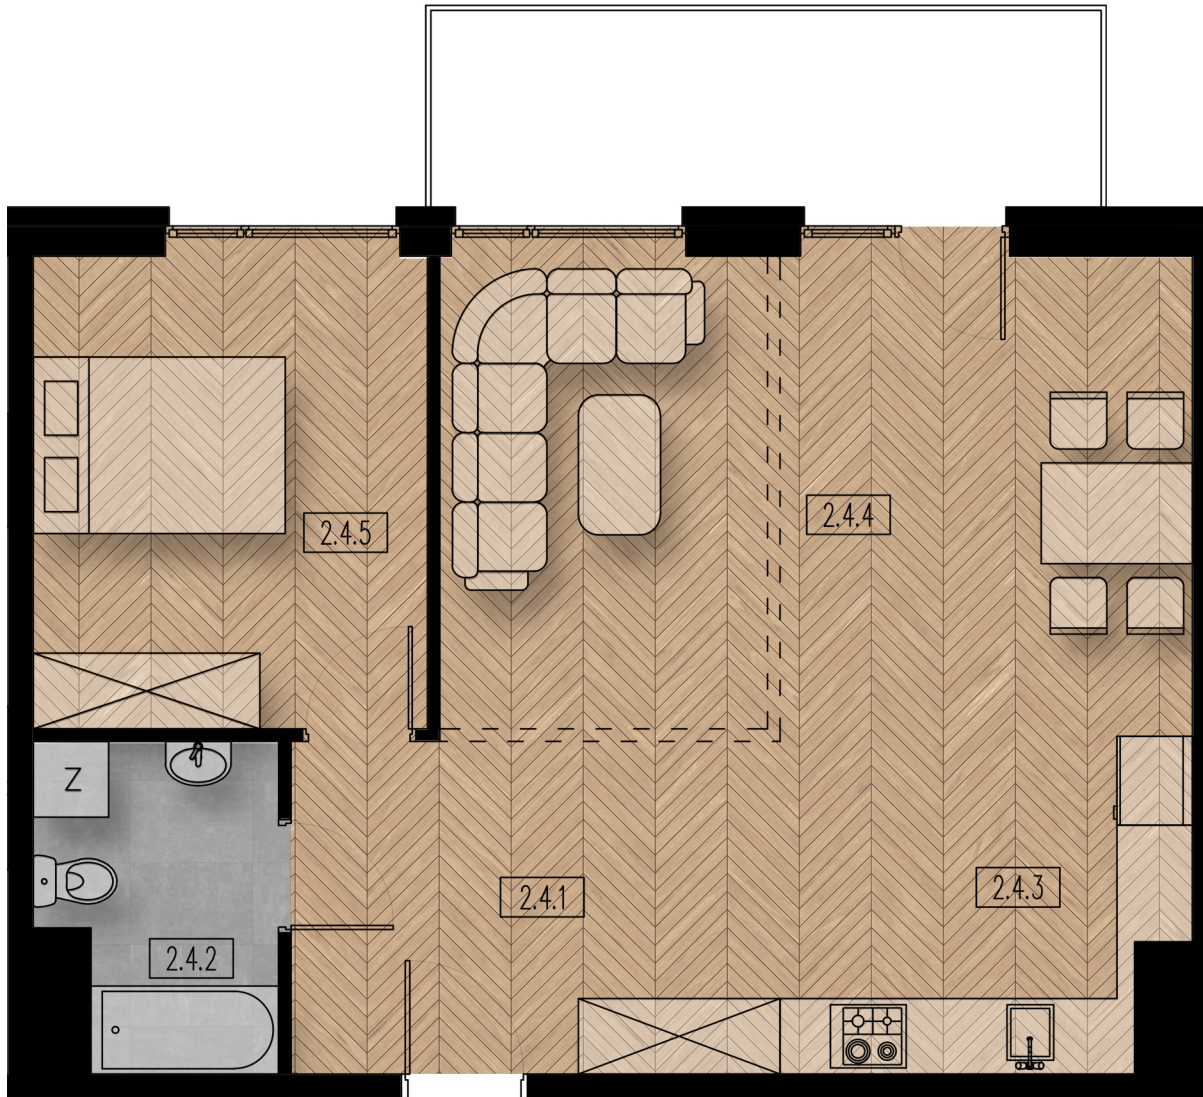

BUDYNEK B - MIESZKANIE M24

RZUT MIESZKANIA SKALA 1:60

Nr pom.	Nazwa pom.	Posadzka	Pow. [m ²]
Mieszkanie M24			57,74
2.4.1	komunikacja	płytki ceramiczne	10,24
2.4.2	łazienka	płytki ceramiczne	4,61
2.4.3	aneks kuchenny	płytki ceramiczne	8,16
2.4.4	pokój dzienny	panele podłogowe	23,00
2.4.5	sypialnia	panele podłogowe	11,73
	balkon	płytki ceramiczne	7,88