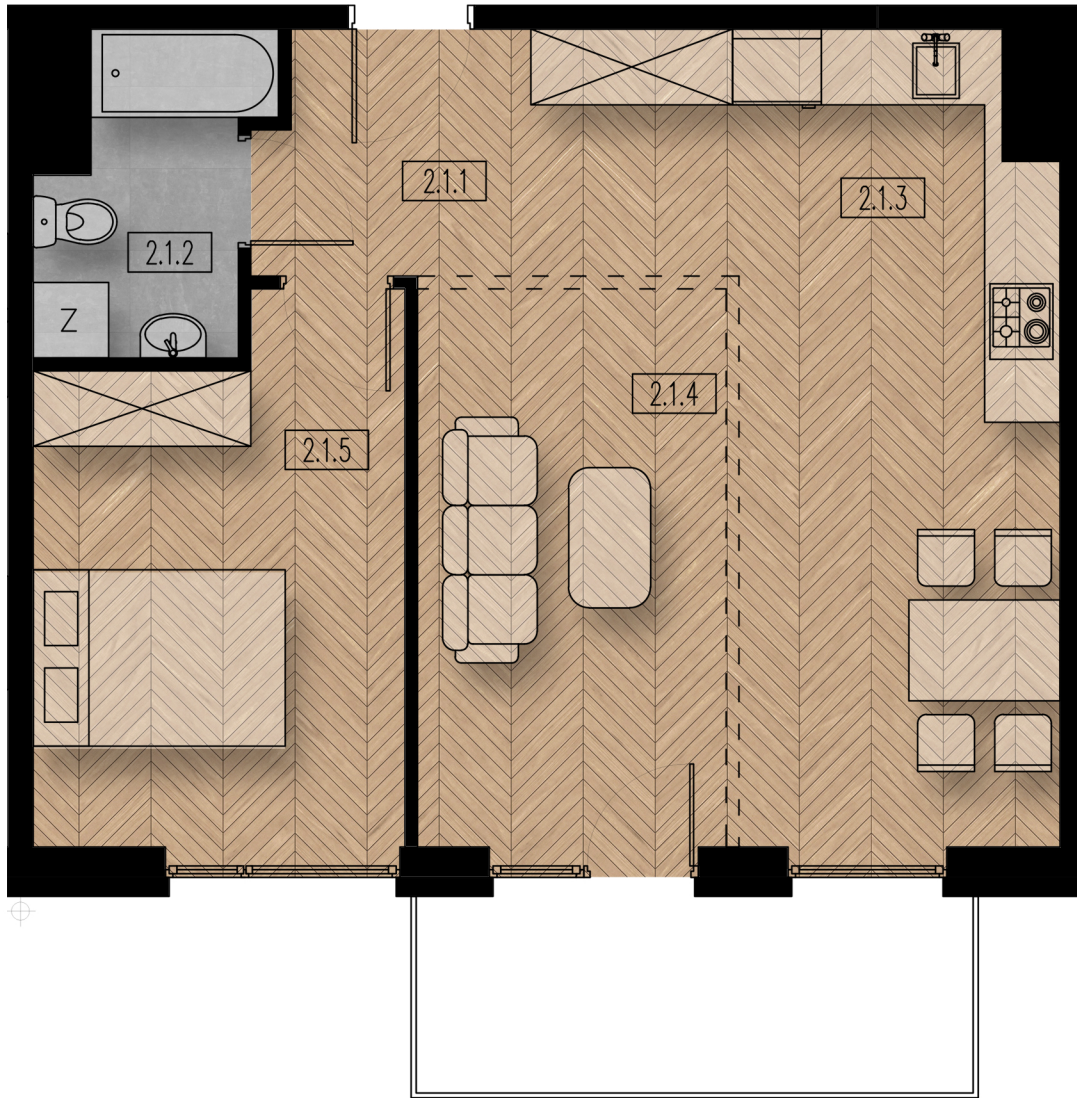

# BUDYNEK B - MIESZKANIE M21

RZUT MIESZKANIA SKALA 1:60

Nr pom.	Nazwa pom.	Posadzka	Pow. [m <sup>2</sup> ]
Mieszkanie M21			50,84
2.1.1	komunikacja	płytki ceramiczne	7,24
2.1.2	łazienka	płytki ceramiczne	3,94
2.1.3	aneks kuchenny	płytki ceramiczne	7,57
2.1.4	pokój dzienny	panele podłogowe	20,14
2.1.5	sypialnia	panele podłogowe	11,95
	balkon	płytki ceramiczne	6,52