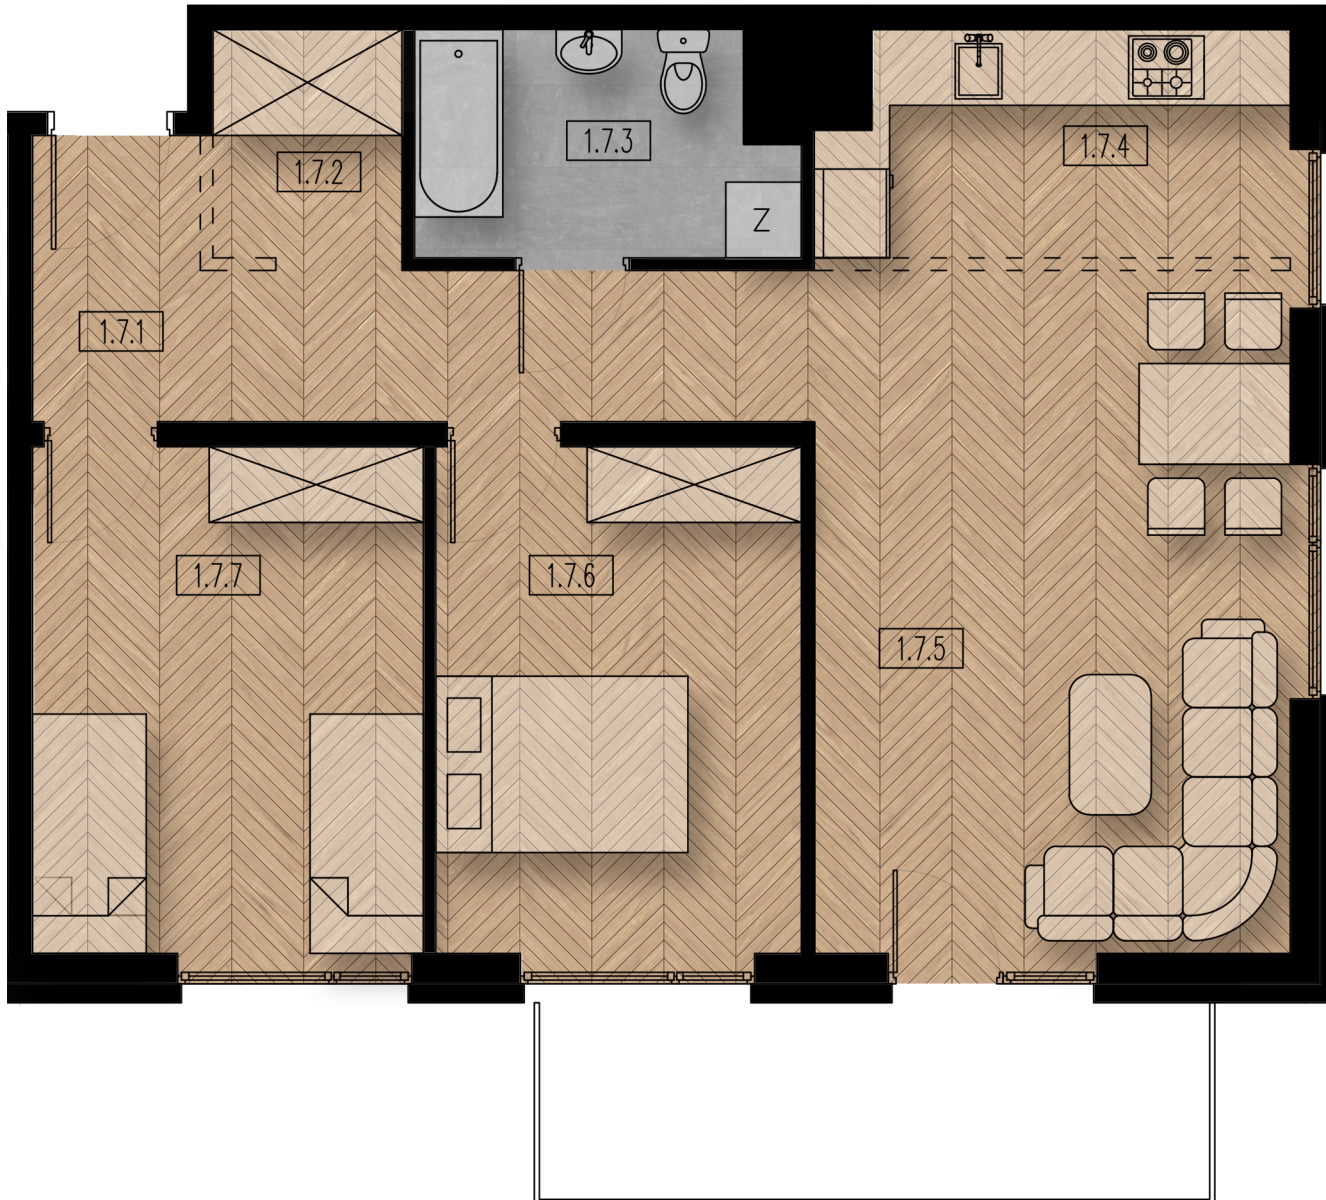

BUDYNEK B - MIESZKANIE M17

RZUT MIESZKANIA SKALA 1:60

Nr pom.	Nazwa pom.	Posadzka	Pow. [m ²]
Mieszkanie M17			68,18
1.7.1	komunikacja	płytki ceramiczne	8,86
1.7.2	garderoba	płytki ceramiczne	2,72
1.7.3	łazienka	płytki ceramiczne	5,14
1.7.4	kuchnia	płytki ceramiczne	6,85
1.7.5	pokój dzienny	panele podłogowe	20,49
1.7.6	sypialnia	panele podłogowe	11,66
1.7.7	sypialnia	panele podłogowe	12,46
	balkon	płytki ceramiczne	7,88