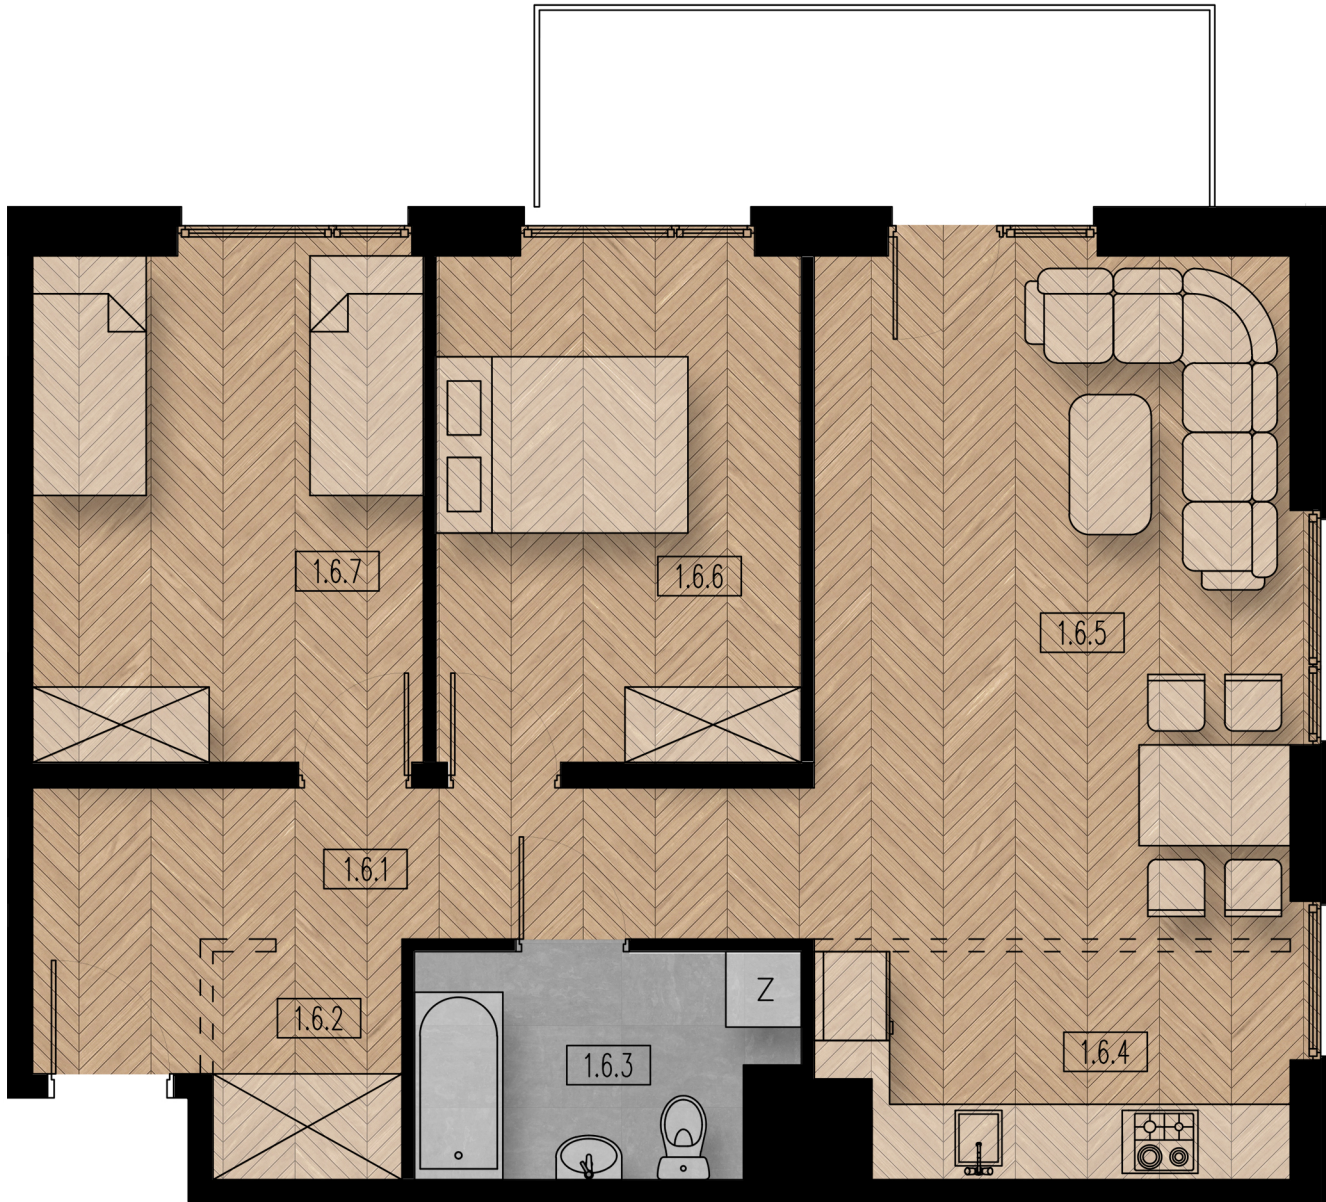

# BUDYNEK B - MIESZKANIE M16

RZUT MIESZKANIA SKALA 1:60

Nr pom.	Nazwa pom.	Posadzka	Pow. [m <sup>2</sup> ]
Mieszkanie M16			68,78
1.6.1	komunikacja	płytki ceramiczne	8,86
1.6.2	garderoba	płytki ceramiczne	2,72
1.6.3	łazienka	płytki ceramiczne	5,14
1.6.4	kuchnia	płytki ceramiczne	6,85
1.6.5	pokój dzienny	panele podłogowe	20,49
1.6.6	sypialnia	panele podłogowe	11,95
1.6.7	sypialnia	panele podłogowe	12,77
	balkon	płytki ceramiczne	7,88