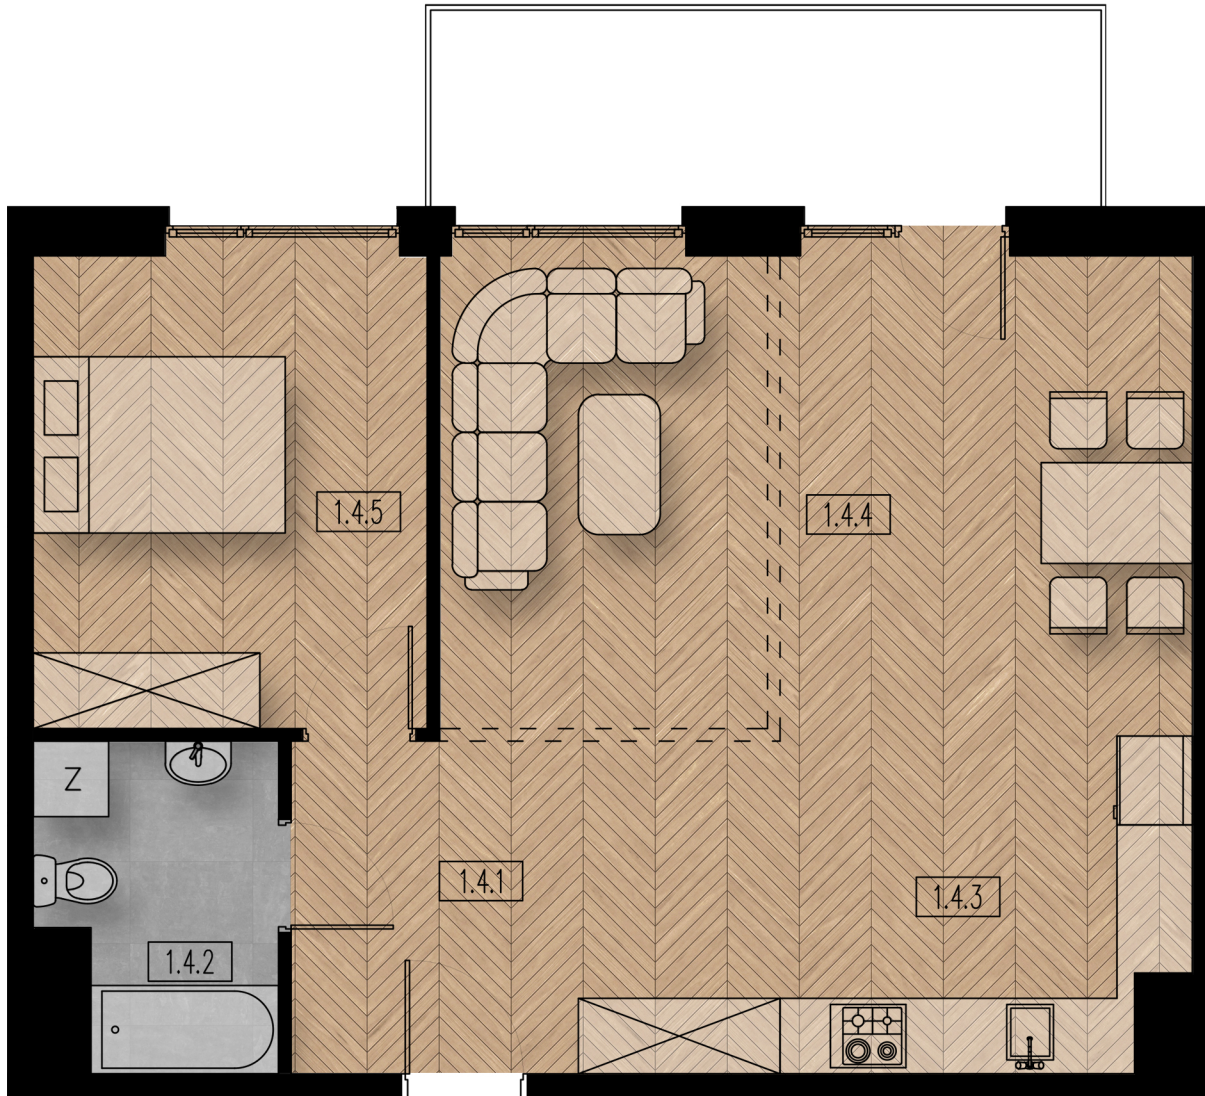

# BUDYNEK B - MIESZKANIE M14

RZUT MIESZKANIA SKALA 1:60

Nr pom.	Nazwa pom.	Posadzka	Pow. [m <sup>2</sup> ]
Mieszkanie M14			57,85
1.4.1	komunikacja	płytki ceramiczne	10,24
1.4.2	łazienka	płytki ceramiczne	4,61
1.4.3	aneks kuchenny	płytki ceramiczne	8,27
1.4.4	pokój dzienny	panele podłogowe	23,00
1.4.5	sypialnia	panele podłogowe	11,73
	balkon	płytki ceramiczne	7,88