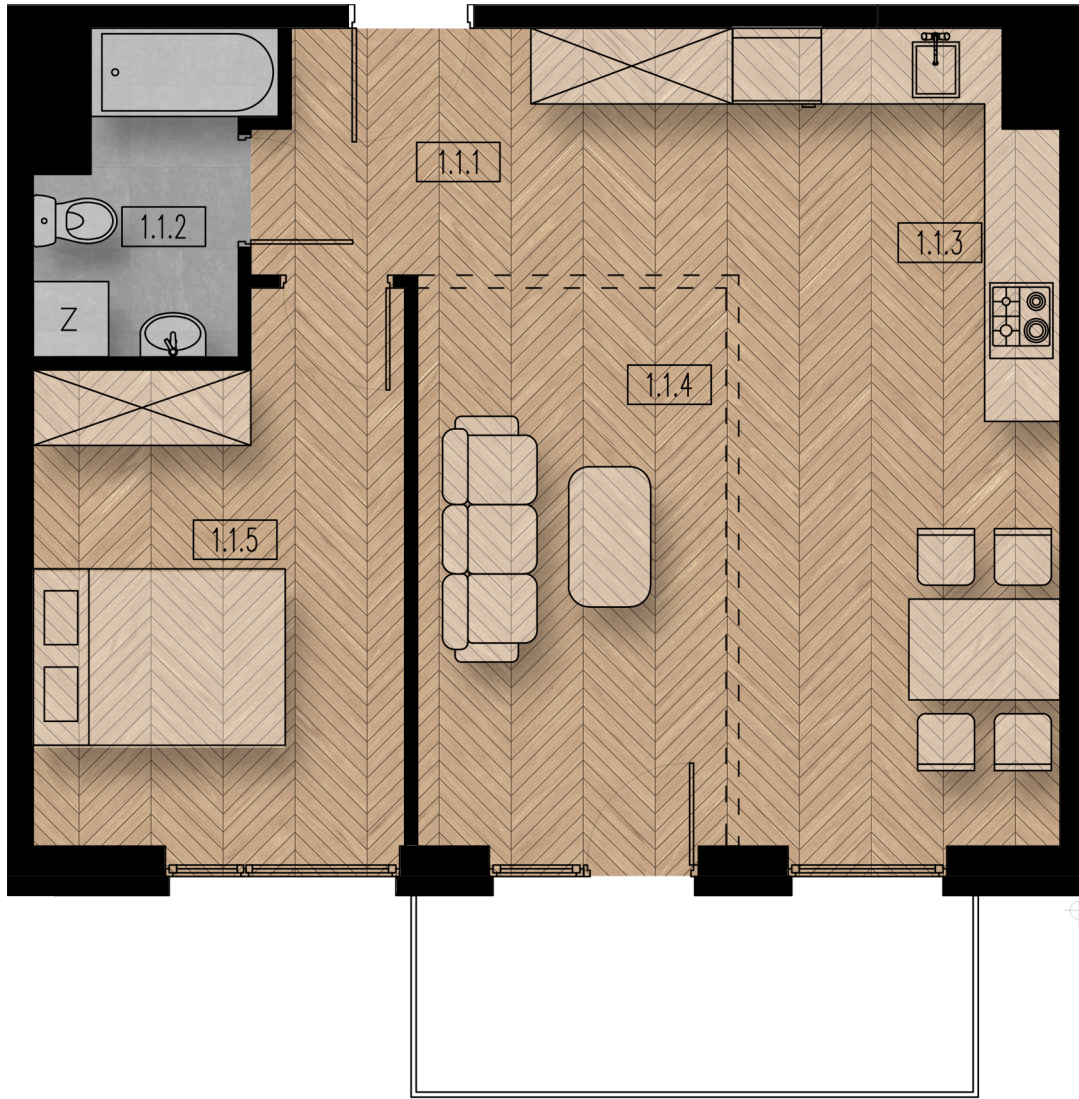

BUDYNEK B - MIESZKANIE M11

RZUT MIESZKANIA SKALA 1:60

Nr pom.	Nazwa pom.	Posadzka	Pow. [m ²]
Mieszkanie M11			50,96
1.1.1	komunikacja	płytki ceramiczne	7,24
1.1.2	łazienka	płytki ceramiczne	3,94
1.1.3	aneks kuchenny	płytki ceramiczne	7,69
1.1.4	pokój dzienny	panele podłogowe	20,14
1.1.5	sypialnia	panele podłogowe	11,95
	balkon	płytki ceramiczne	6,52