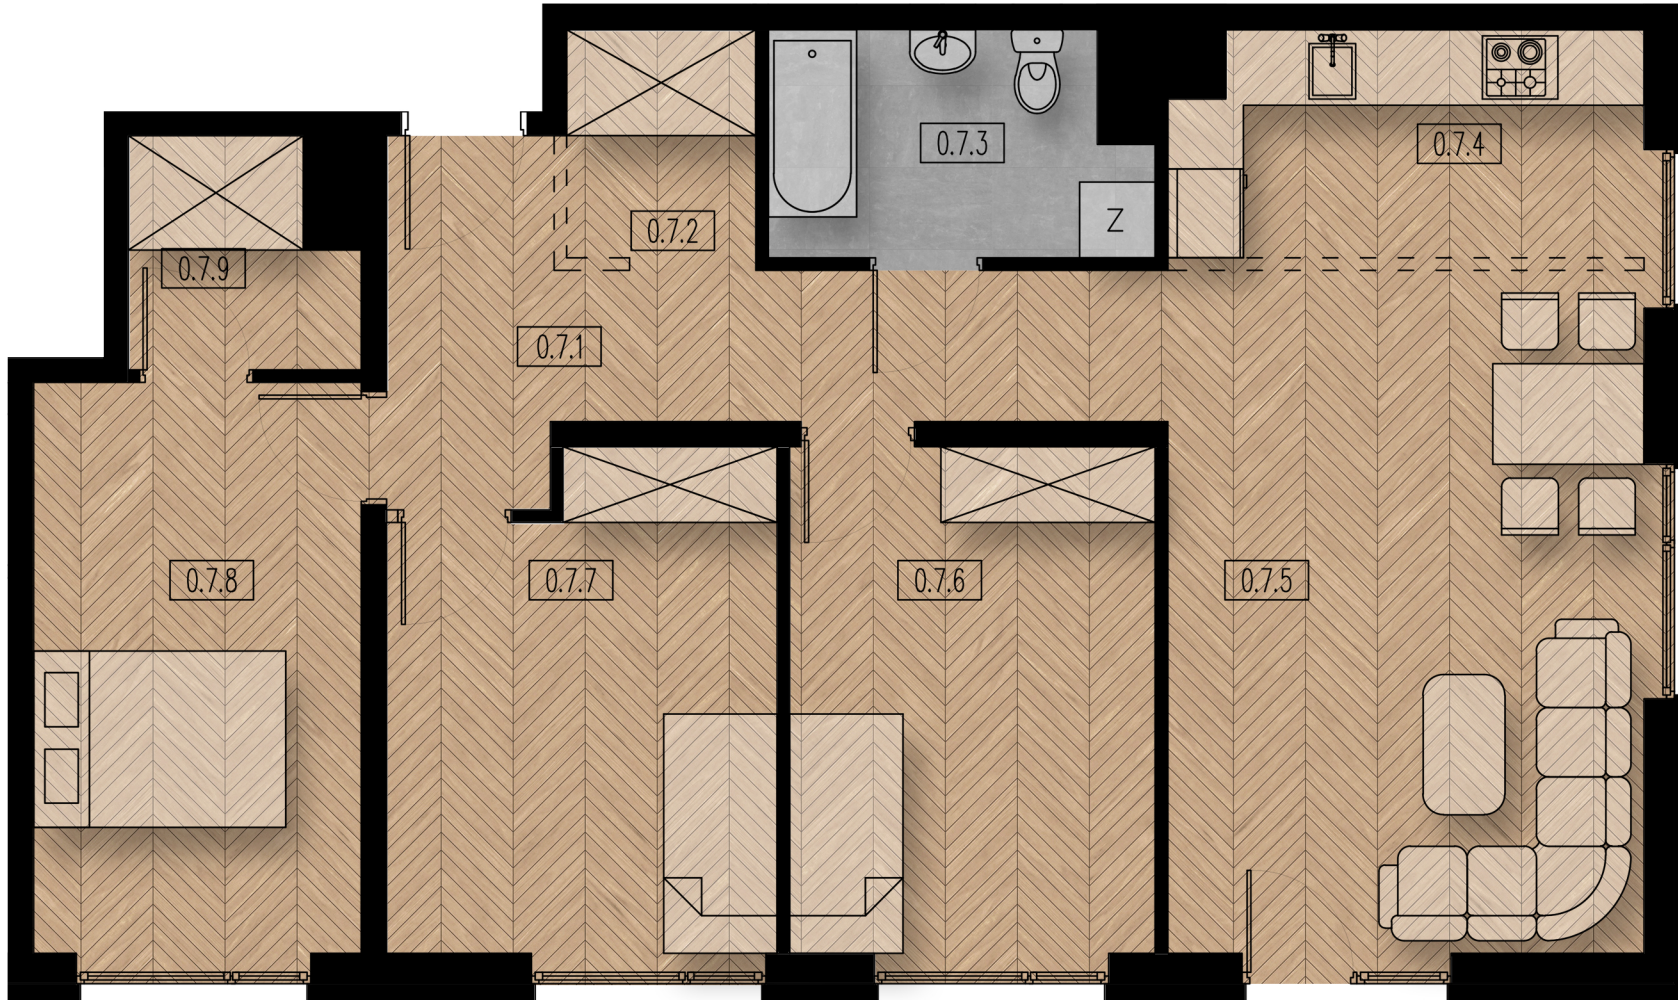

BUDYNEK B - MIESZKANIE M07

RZUT MIESZKANIA SKALA 1:60

Nr pom.	Nazwa pom.	Pow. [m ²]
Mieszkanie M07		83,17
0.7.1	komunikacja	9,77
0.7.2	garderoba	2,72
0.7.3	łazienka	5,14
0.7.4	kuchnia	6,97
0.7.5	pokój dzienny	20,49
0.7.6	sypialnia	11,66
0.7.7	sypialnia	11,62
0.7.8	sypialnia	11,78
0.7.9	garderoba	3,02