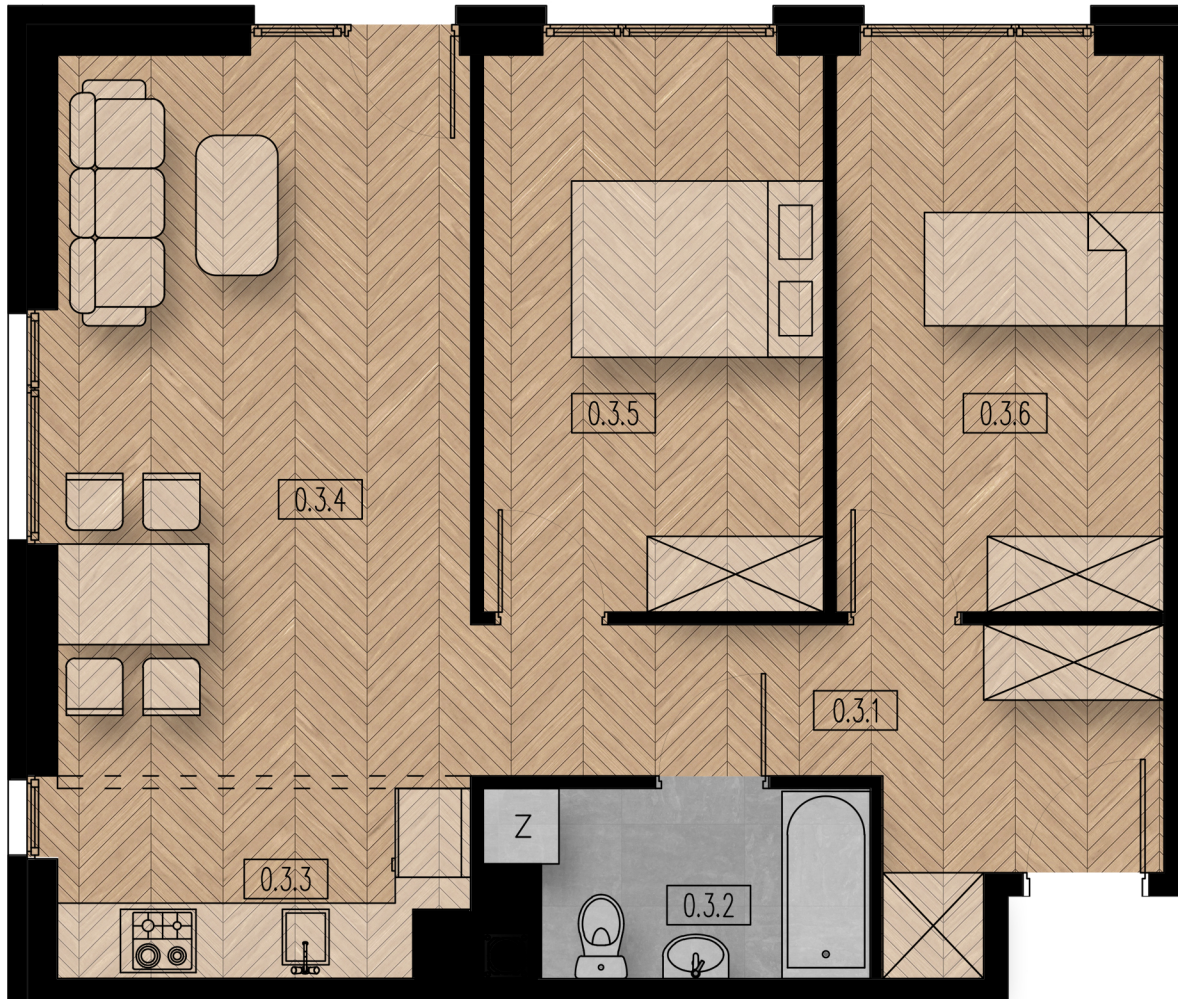

BUDYNEK B - MIESZKANIE M03

RZUT MIESZKANIA SKALA 1:60

Nr pom.	Nazwa pom.	Posadzka	Pow. [m ²]
Mieszkanie M03			60,43
0.3.1	komunikacja	płytki ceramiczne	9,00
0.3.2	łazienka	płytki ceramiczne	4,22
0.3.3	kuchnia	płytki ceramiczne	5,03
0.3.4	pokój dzienny	panele podłogowe	18,76
0.3.5	sypialnia	panele podłogowe	11,93
0.3.6	sypialnia	panele podłogowe	11,49