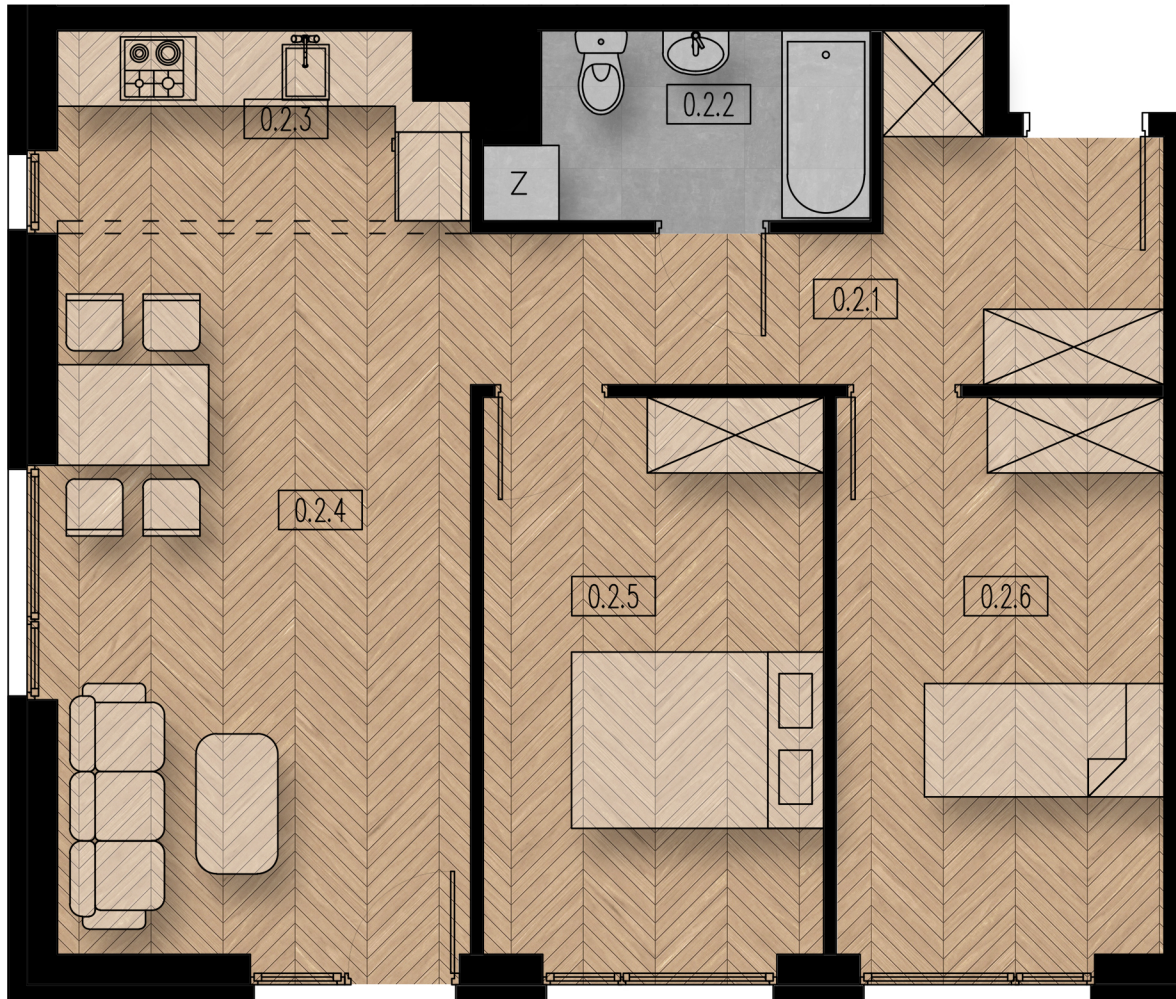

# BUDYNEK B - MIESZKANIE M02

RZUT MIESZKANIA SKALA 1:60

Nr pom.	Nazwa pom.	Posadzka	Pow. [m <sup>2</sup> ]
Mieszkanie M02			60,43
0.2.1	komunikacja	płytki ceramiczne	9,00
0.2.2	łazienka	płytki ceramiczne	4,22
0.2.3	kuchnia	płytki ceramiczne	5,03
0.2.4	pokój dzienny	panele podłogowe	18,76
0.2.5	sypialnia	panele podłogowe	11,93
0.2.6	sypialnia	panele podłogowe	11,49